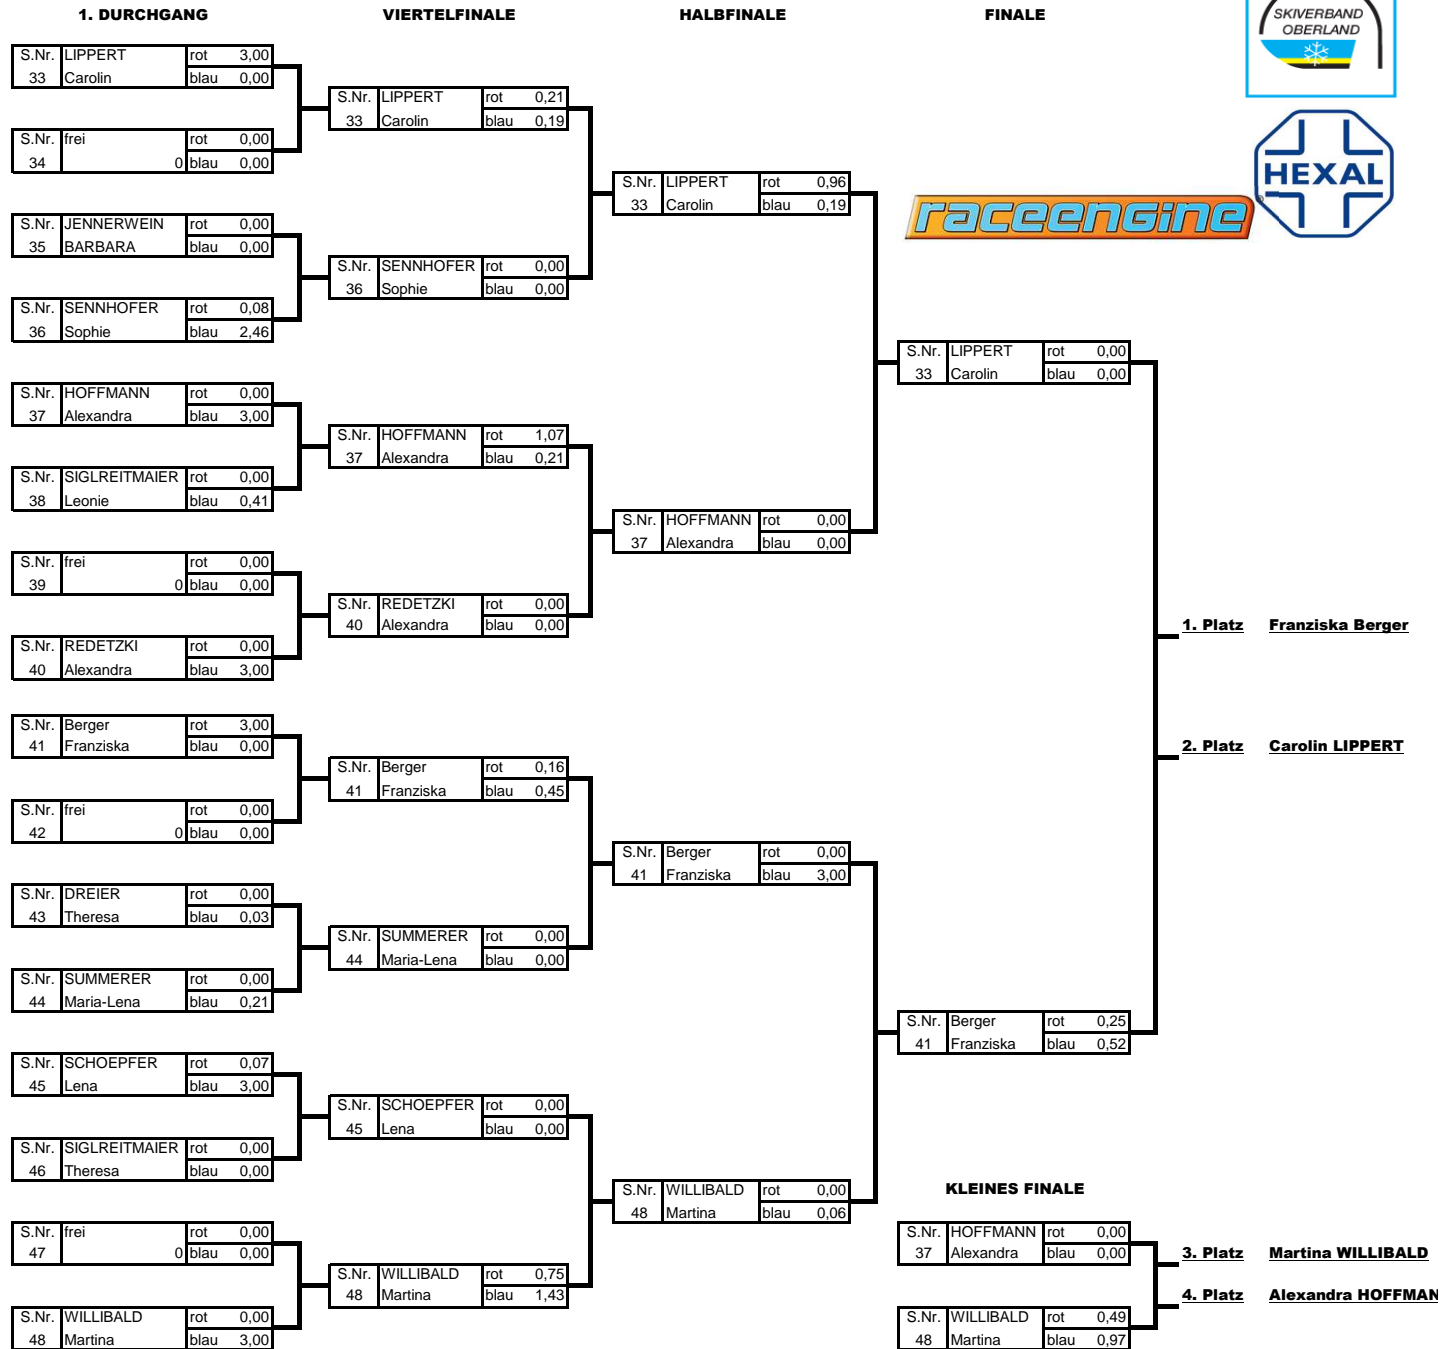

Ergebnisliste Parallellalom U16 weiblich 22. März 2015