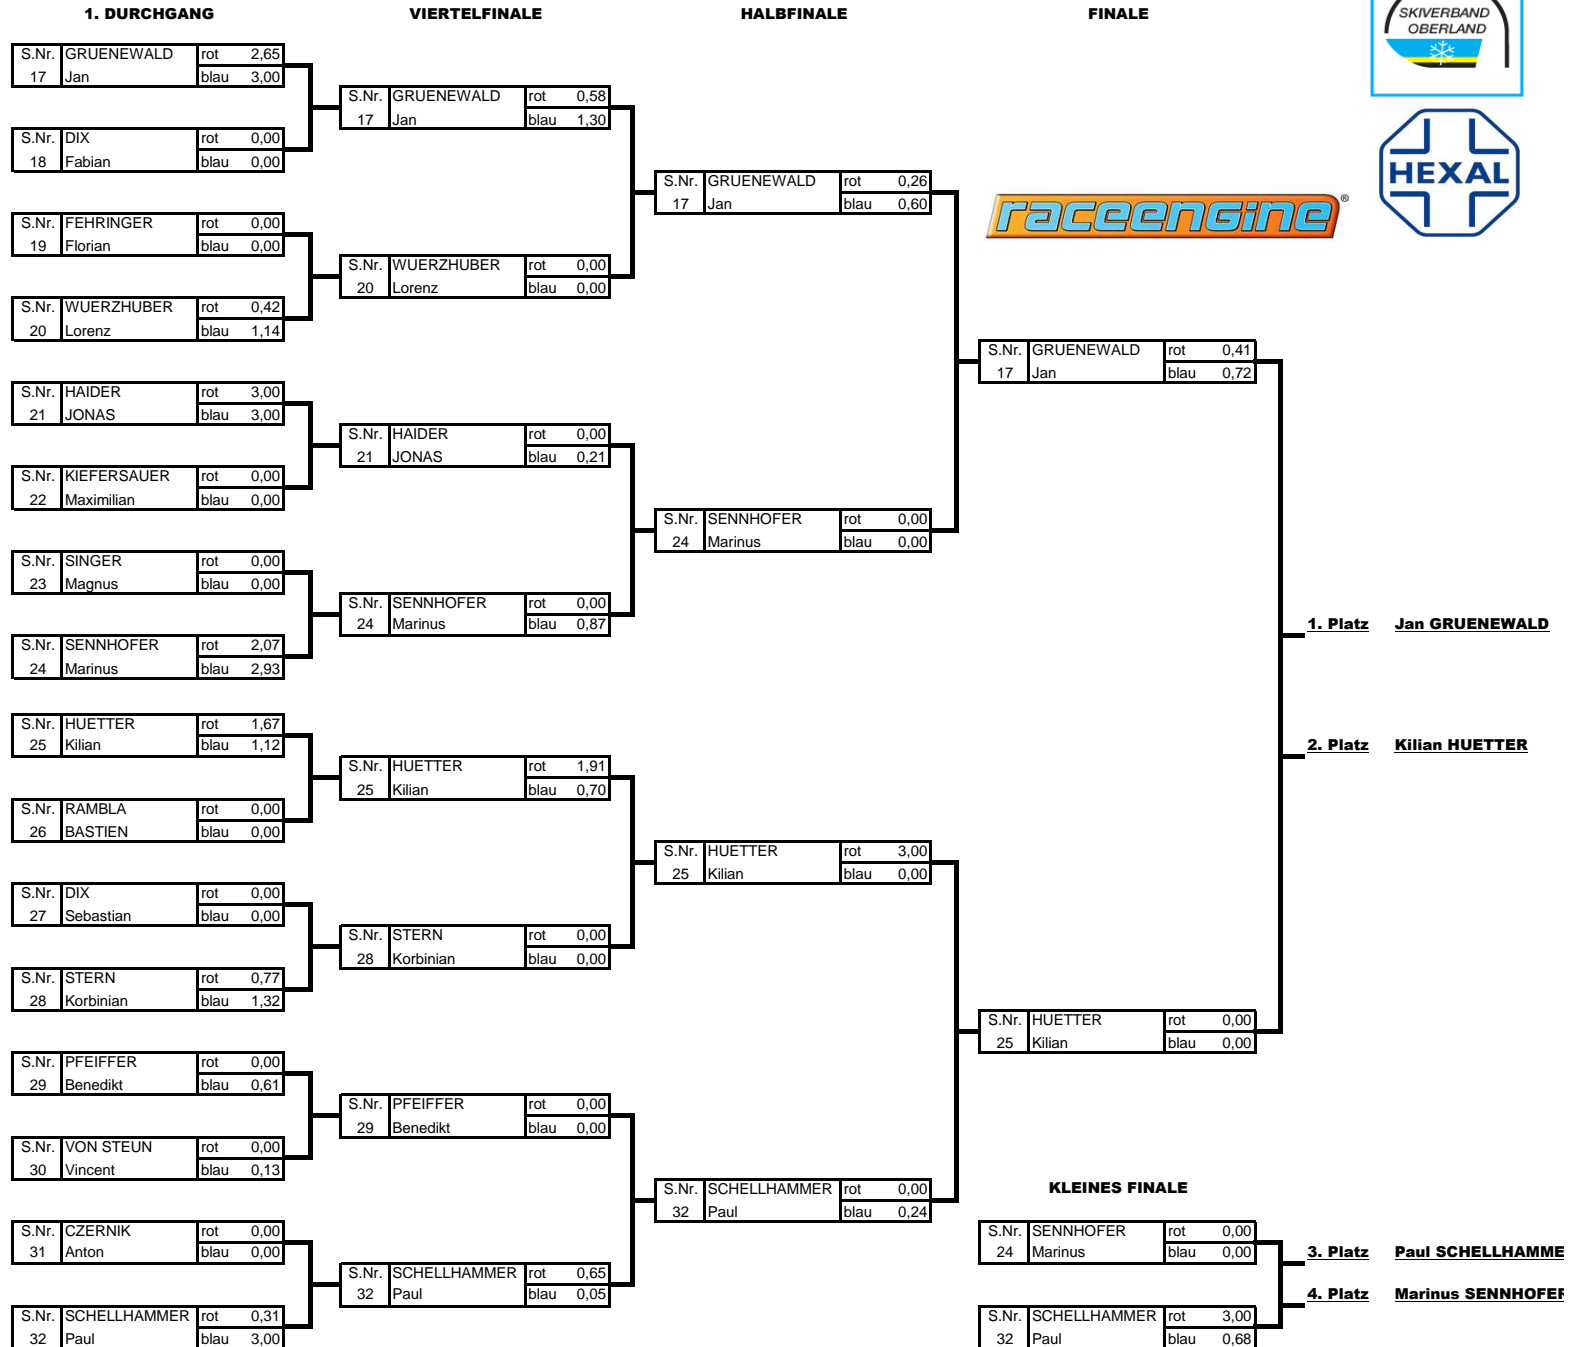

Ergebnisliste Parallelslalom U14 männlich 22. März 2015