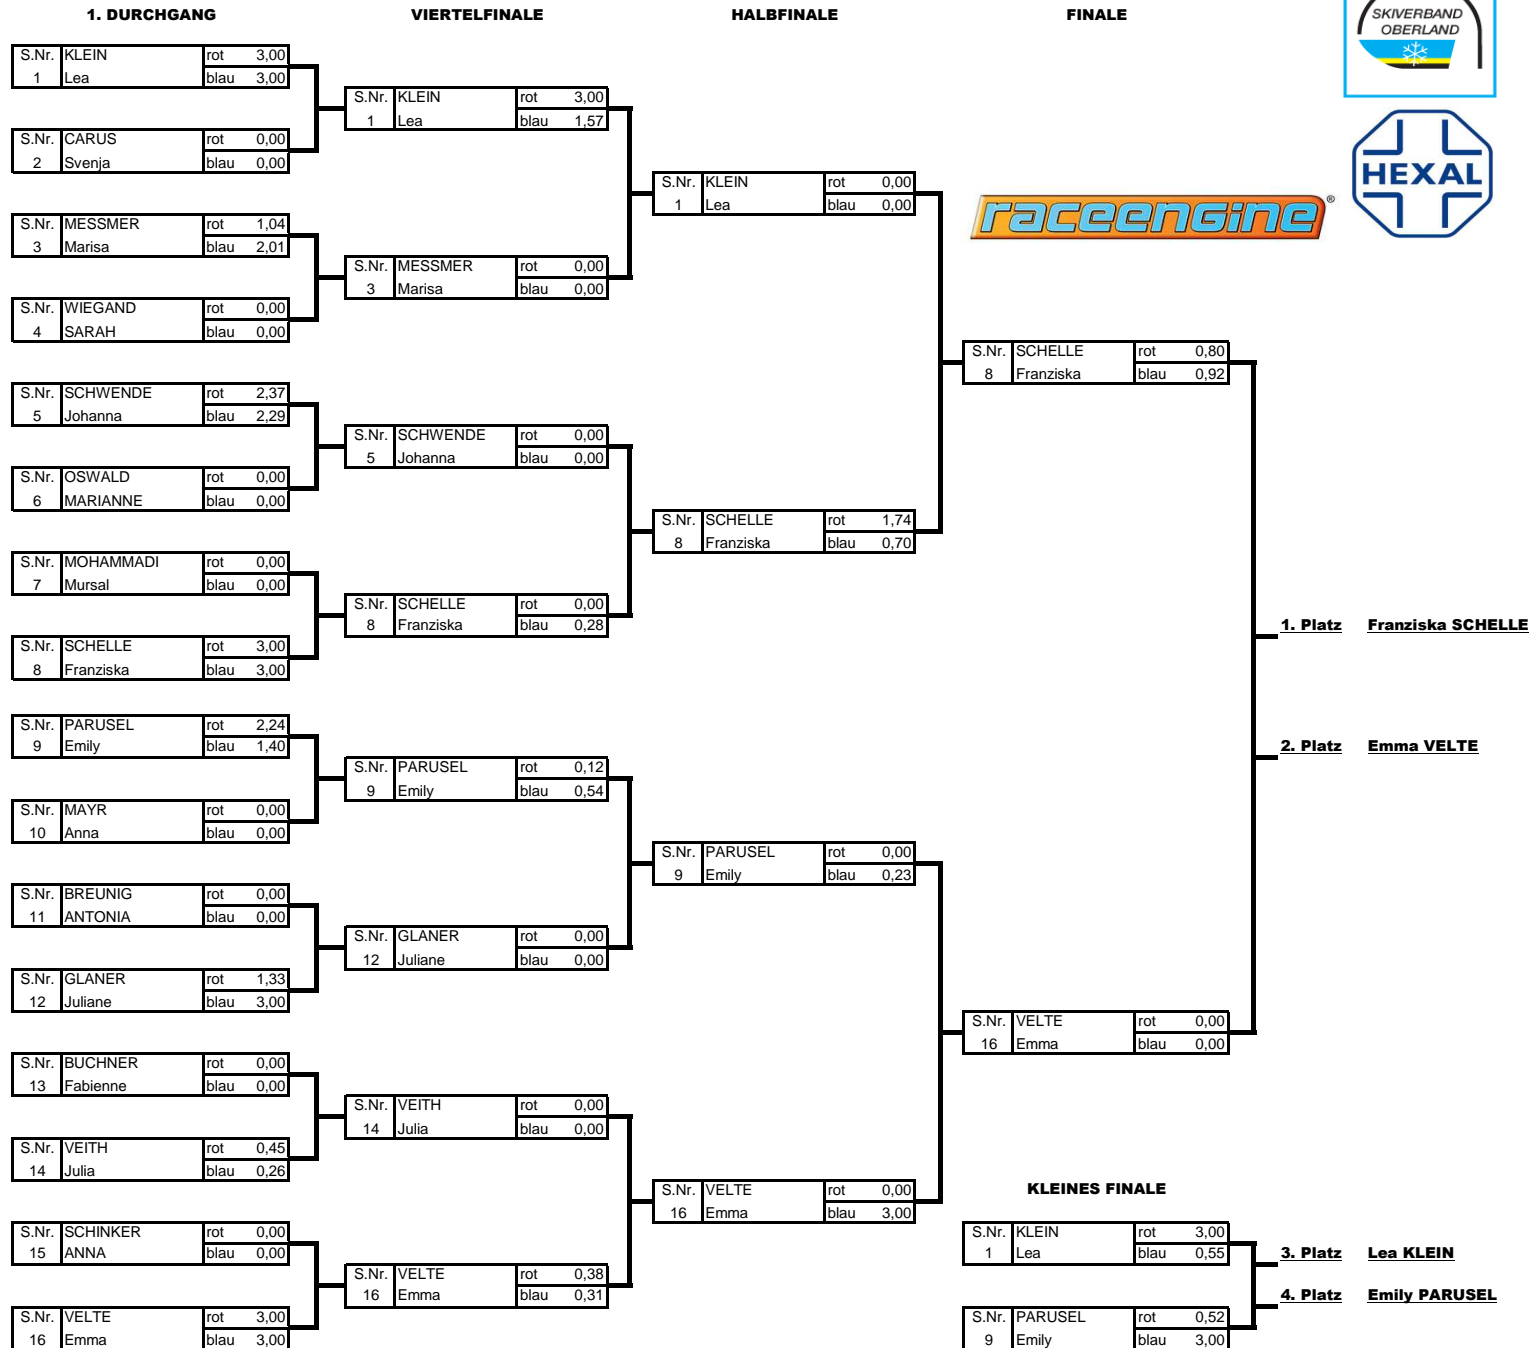

SVO - HEXAL Cup Schüler - FINALE PARALLELSLALOM

Klasse	Start #	Name	Vorname	Jahrgang	Verein	Punkte	Laeufer_ID	Rang	
U16 - weiblich	41	Berger	Franziska	2000	SC LENGGRIES	460	39419	1	
	33	LIPPERT	Carolin	1999	SC GAISSACH	488	28132	2	
	48	WILLIBALD	Martina	1999	SSC JACHENAU	460	20936	3	
	37	HOFFMANN	Alexandra	2000	SC LENGGRIES	348	38627	4	
	36	SENNHOFER	Sophie	1999	SC KREUTH	260	21031	5	
	40	REDETZKI	Alexandra	1999	SC LENGGRIES	368	20920	5	
	44	SUMMERER	Maria-Lena	2000	SG HAUSHAM	284	30173	5	
	45	SCHOEPFER	Lena	2000	SG HAUSHAM	276	30178	5	
	35	JENNERWEIN	BARBARA	2000	SC KREUTH	220	31470	9	
	38	SIGLREITMAIER	Leonie	1999	SG HAUSHAM	68	7245	9	
	43	DREIER	Theresa	2000	SG HAUSHAM	148	29546	9	
	46	SIGLREITMAIER	Theresa	2000	SG HAUSHAM	184	30172	9	
U16 - maennlich	49	DATZER	Yannick	1999	SC ROTTACH-EGERN	632	28065	1	
	61	SCHNEIDER	Maximilian	1999	SC ROTTACH-EGERN	288	28070	2	
	53	SCHMID	Maximilian	1999	SC KREUTH	340	21032	3	
	57	FLACH	Tommy	2000	SG HAUSHAM	408	34935	4	
	52	ERLACHER	Samuel	2000	SC ROTTACH-EGERN	236	30700	5	
	56	LEHMAN	Kai	2000	SC OSTIN	372	34116	5	
	60	ROEHRER	Kilian	1999	SG HAUSHAM	324	29182	5	
	64	BURGMAIR	Anderl	2000	SC OSTIN	416	29183	5	
	50	REST	DANIEL	2000	SC GAISSACH	80	33873	9	
	51	GERG	MICHAEL	1999	SC LENGGRIES	232	30841	9	
	54	KOSLOWSKI	SIMON	1999	SC LENGGRIES	128	30840	9	
	58	MAYR	Marinus	2000	SC BAD TOELZ	96	28099	9	
	59	MAYR	Andreas	2000	SC ROTTACH-EGERN	140	38515	9	
	62	WIEFARN	Julian	2000	SC ROTTACH-EGERN	204	30707	9	
	63	HARTL	Andreas	2000	SC GAISSACH	84	31513	9	

Ergebnisliste Parallelslalom U14 weiblich 22. März 2015