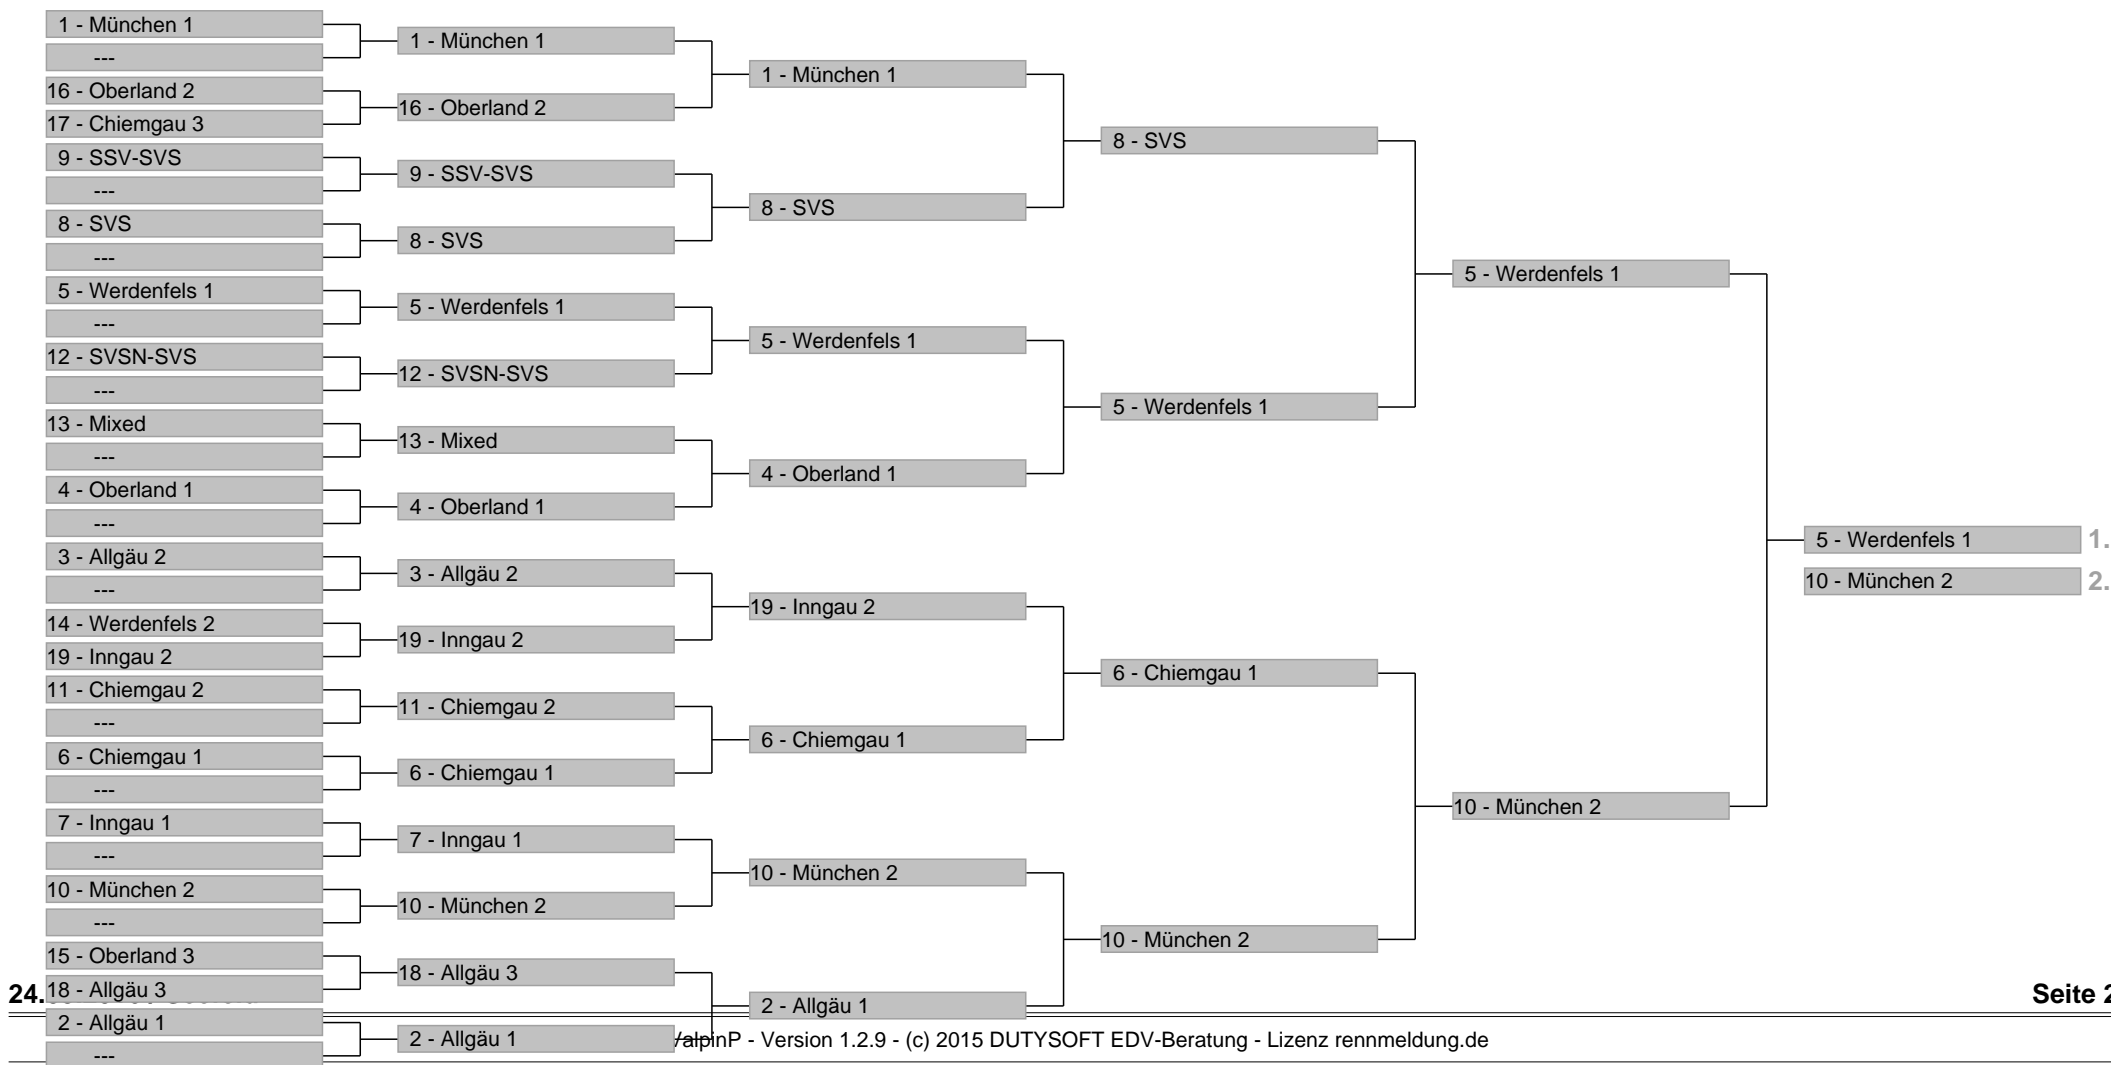

Ergebnisbaum

24.

Seite 2