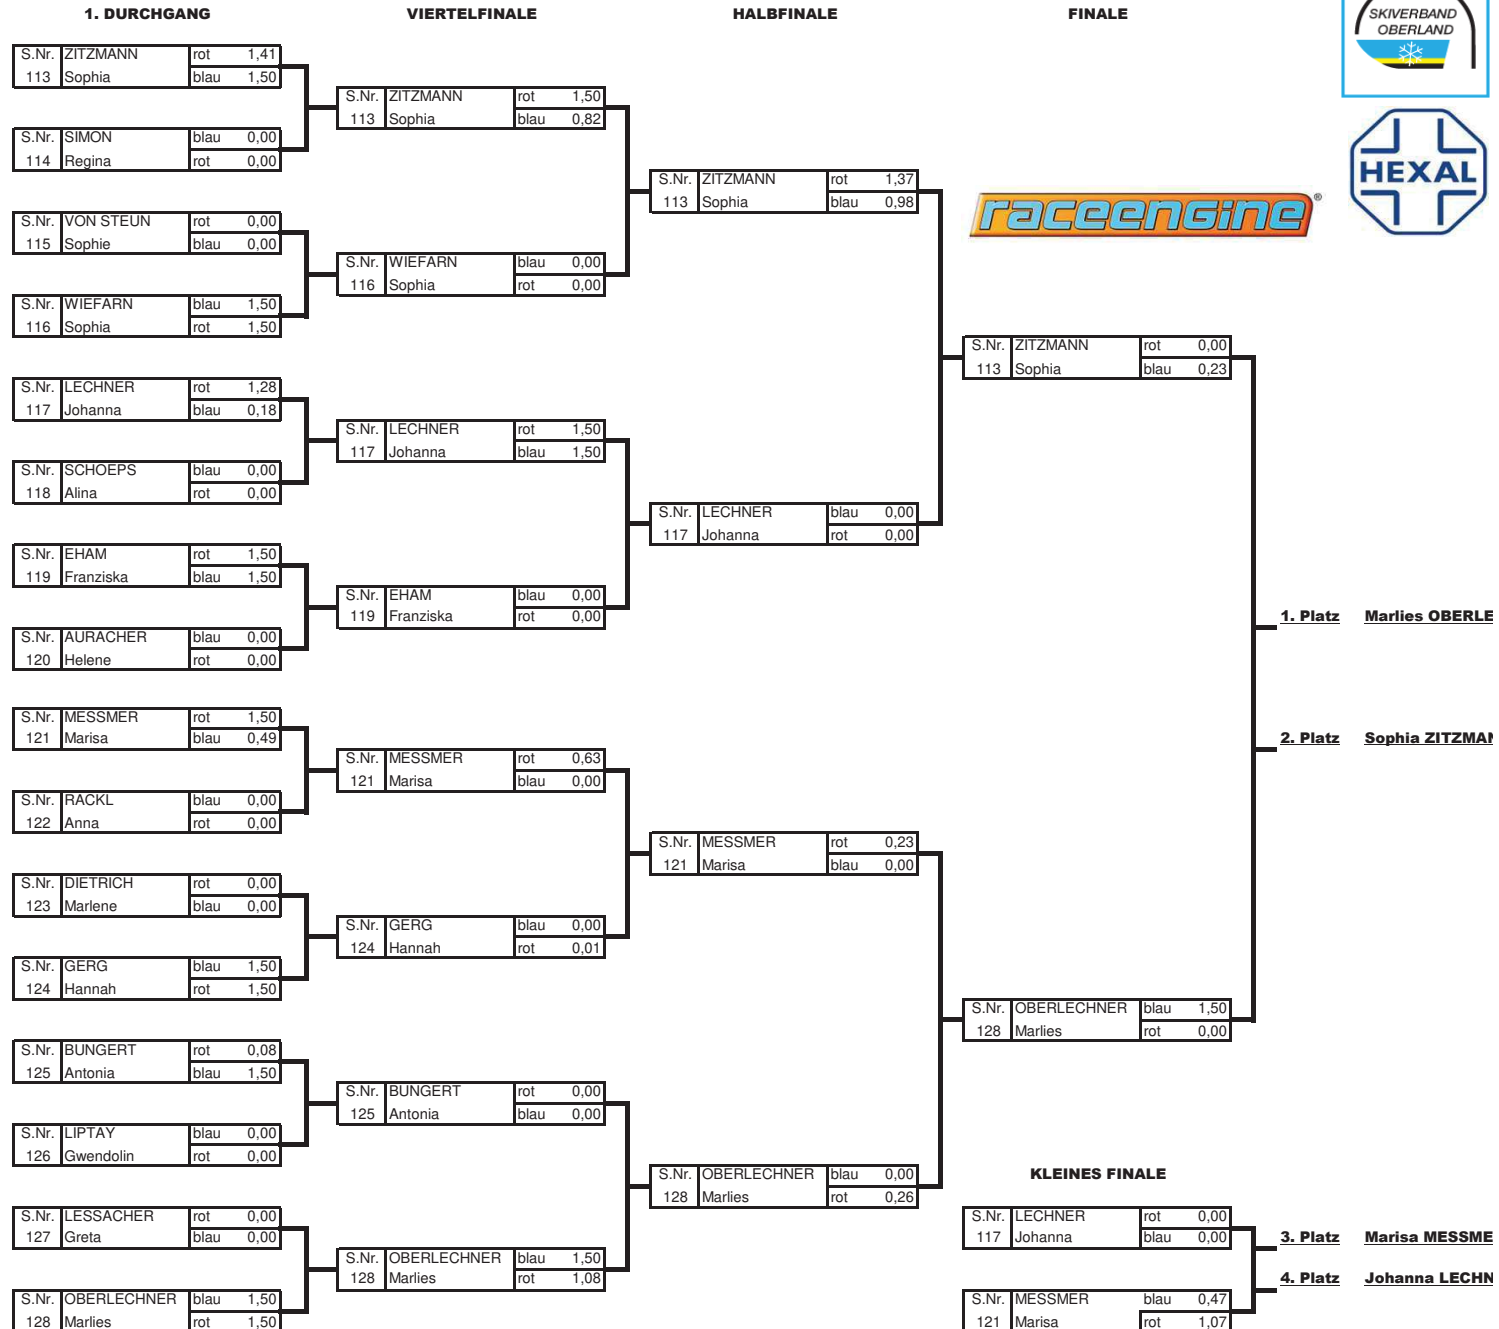

Ergebnisliste Parallellalom U16 weiblich 24. März 2018