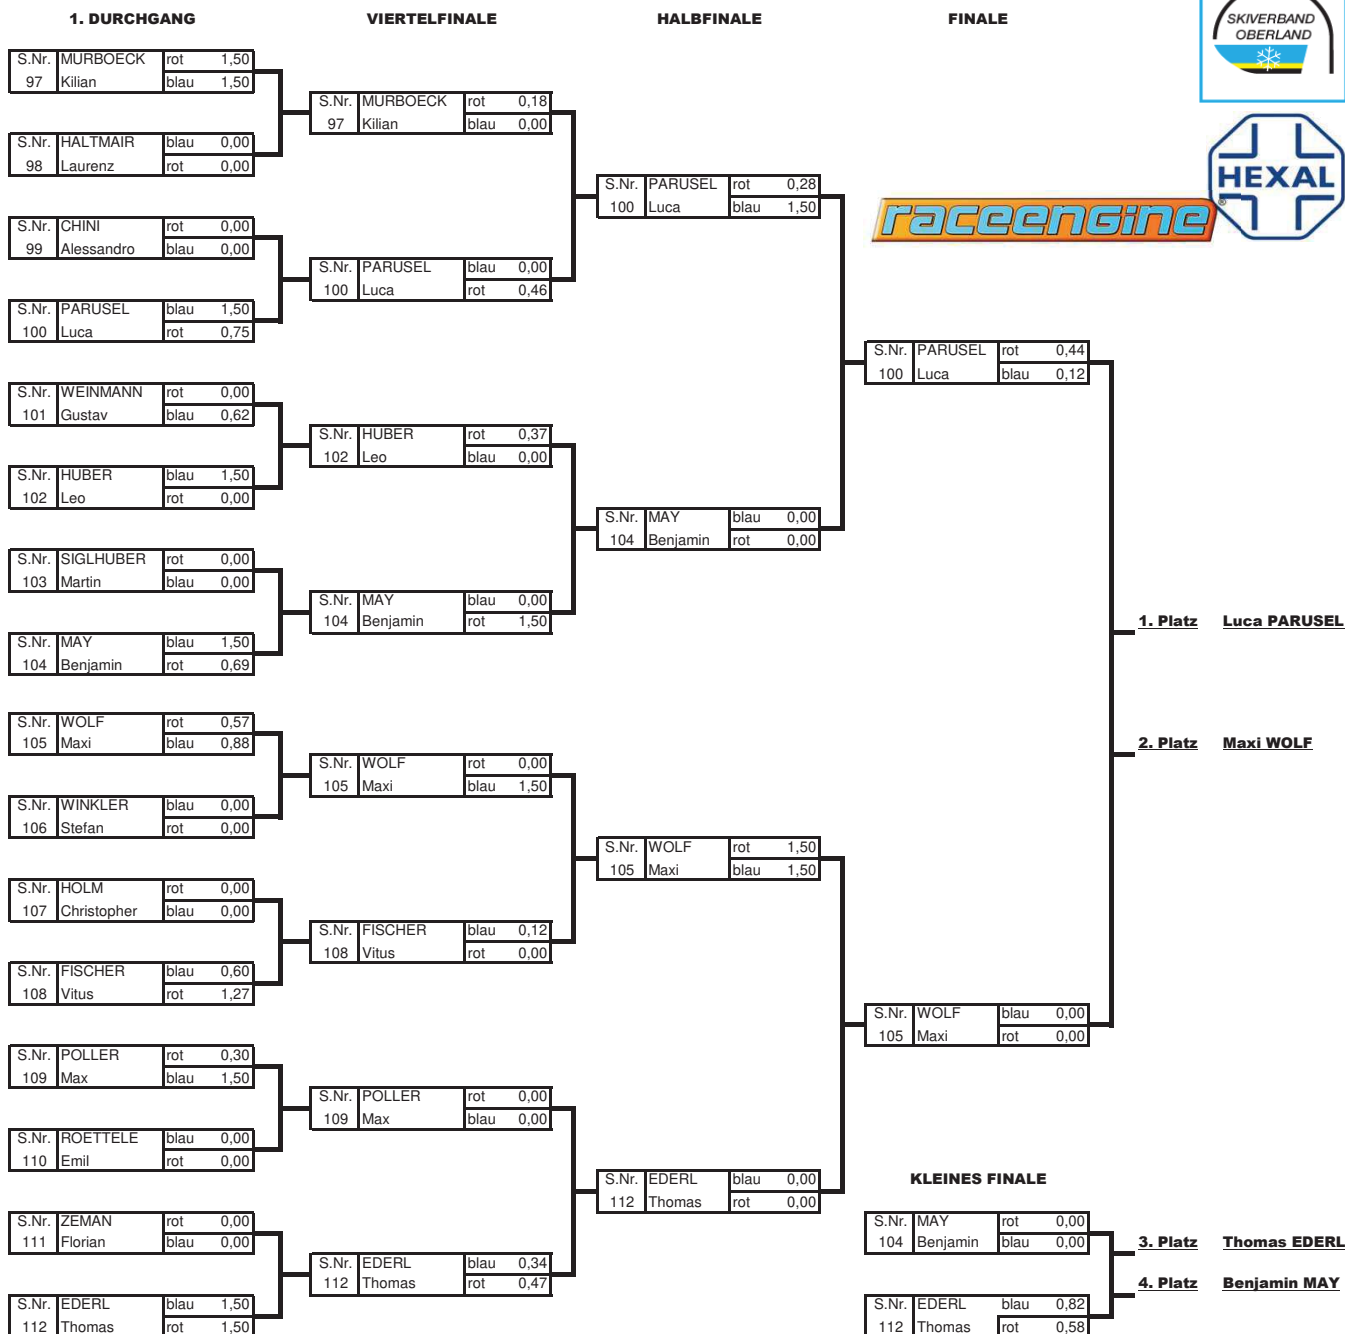

Ergebnisliste Parallelslalom U14 männlich 24. März 2018