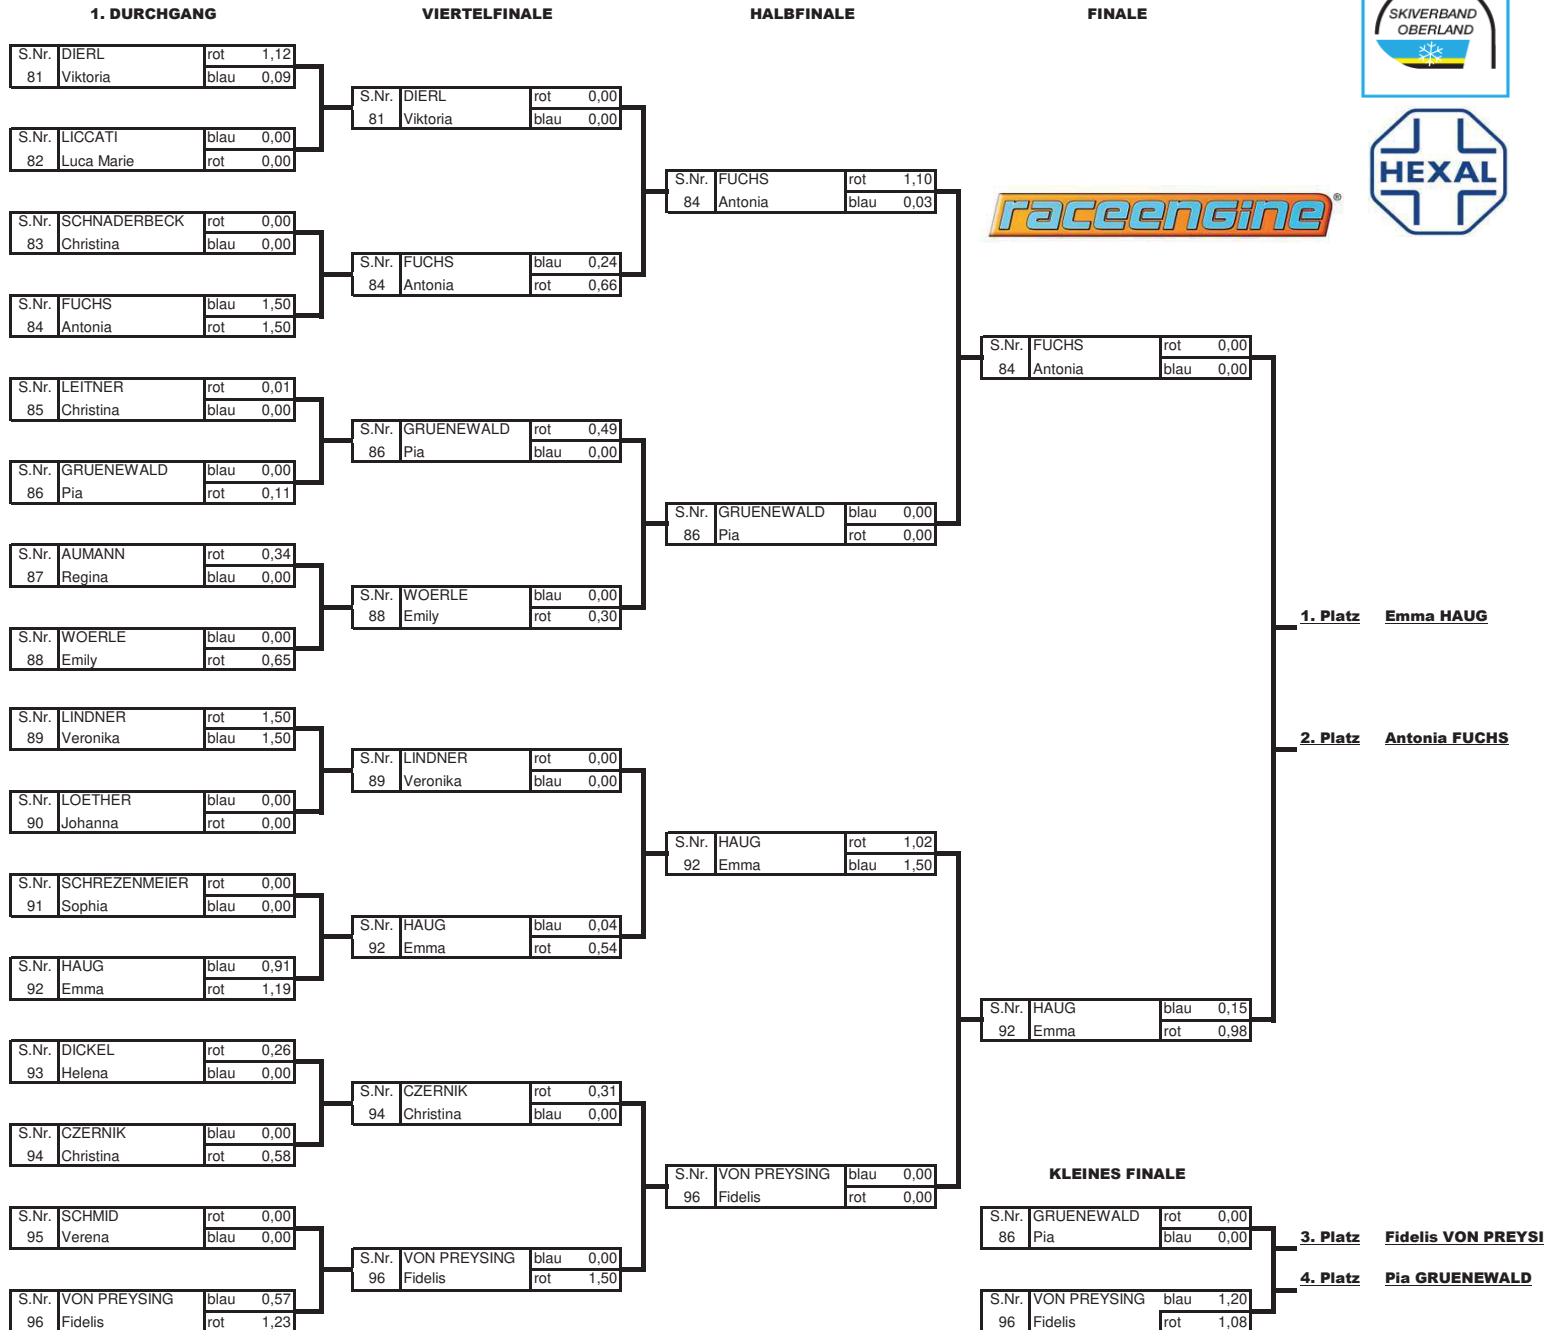

SVO - HEXAL Cup Schüler - FINALE PARALLELSLALOM

Klasse	Pos.	Start #	Name	Vorname	Jahrgang	Verein	Punkte	Laeufer_ID	
U16 - weiblich	2	128	OBERLECHNER	Marlies	2003	SC KREUTH	520	34263	1
	1	113	ZITZMANN	Sophia	2003	SC GAISSACH	680	36723	2
	3	121	MESSMER	Marisa	2002	SC SCHLIERSEE	460	36203	3
	5	117	LECHNER	Johanna	2003	SV WACKERSBERG-ARZBACH	260	38240	4
	8	116	WIEFARN	Sophia	2003	SC ROTTACH-EGERN	236	34389	5
	13	119	EHAM	Franziska	2003	SG HAUSHAM	144	44446	5
	6	124	GERG	Hannah	2003	SC LENGGRIS	260	34240	5
	7	125	BUNGERT	Antonia	2003	SC SCHLIERSEE	240	36436	5
	16	114	SIMON	Regina	2002	SC GAISSACH	116	36450	9
	12	118	SCHOEPS	Alina	2003	SG HAUSHAM	148	34175	9
	14	122	RACKL	Anna	2002	SC LENGGRIS	136	39479	9
	11	123	DIETRICH	Marlene	2003	SG HAUSHAM	152	34176	9
	10	126	LIPTAY	Gwendolin	2003	SC ROTTACH-EGERN	164	43473	9

U16 - maennlich	7	141	SENNHOFER	Marinus	2002	SC KREUTH	300	32502	1
	12	134	ERLACHER	David	2003	SC ROTTACH-EGERN	132	34390	2
	1	129	RAMBLA	Bastien	2002	SC OSTIN	500	34329	3
	3	137	JUSE	Felix	2003	SC KREUTH	396	36633	4
	2	144	SHELLE	Florian	2003	SC KREUTH	452	34262	5
	4	136	FRESIA	Luis	2002	SC REICHERSBEUERN	328	42538	5
	6	140	TIEN	Jacob	2002	SV WACKERSBERG-ARZBACH	312	34252	5
	9	131	STERN	Korbinian	2002	SC LENGGRIS	200	34236	5
	5	133	DEISSENBOECK	Simon	2003	SZ NEUHAUS	320	36488	9
	8	132	WUERZHUBER	Leonhard	2003	SG HAUSHAM	224	34177	9
	10	142	SCHILWAT	Johannes	2003	TSV WOLFRATSHAUSEN	148	36593	9
	11	139	WIZEMANN	Julius	2003	SC BAD TOELZ	136	36791	9
	13	135	LACHNIT	Julius	2002	SC LENGGRIS	132	45658	9
	14	138	HINTERSEER	Simon	2003	SC SCHLIERSEE	112	36675	9
	15	143	POTSTADA	Leon	2002	SC GAISSACH	96	36053	9
	16	130	CZERNIK	Anton	2002	SG HAUSHAM	84	31444	9

Ergebnisliste Parallelslalom U14 weiblich 24. März 2018