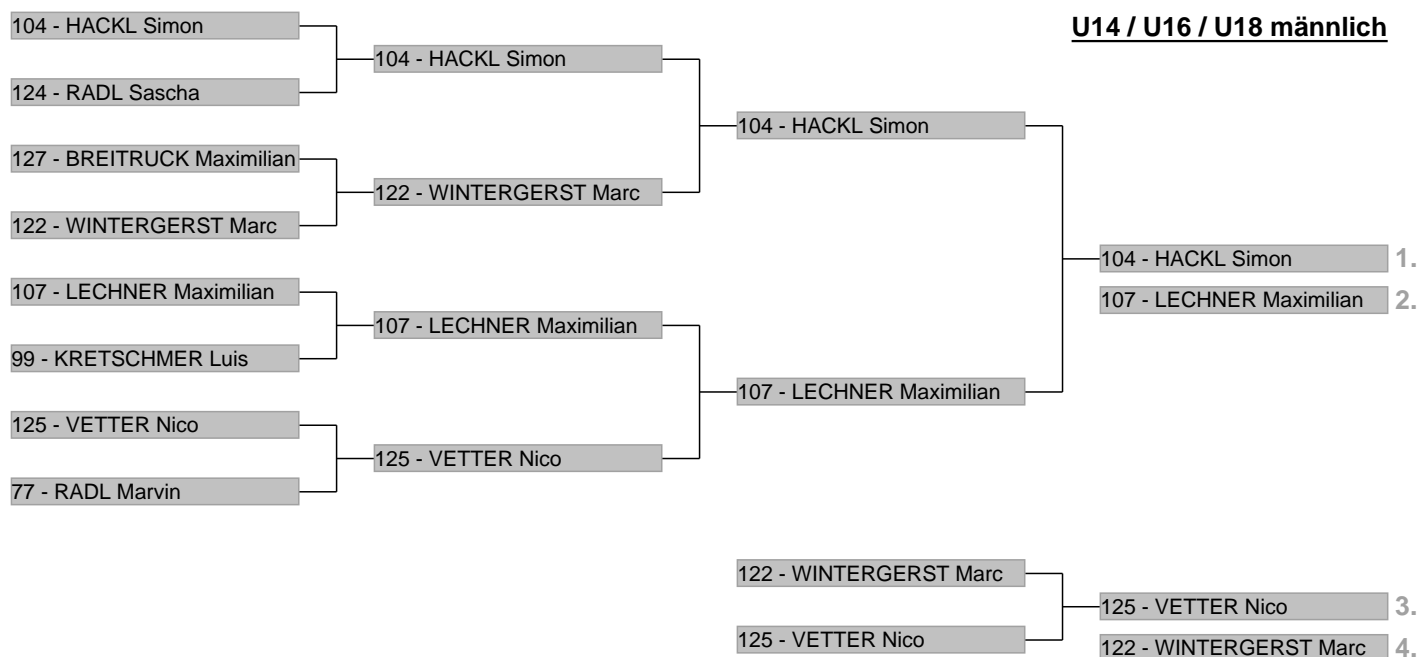

## Veranstaltungsdaten

---

Disziplin	<b>Parallel-Slalom</b>
Veranstalter	<b>Allgäuer Skiverband - Region Nord</b>
Ausrichter	<b>Förderverein Allgäuer Skiverband Nord</b>
Strecke	<b>Geschwendlift 1</b>
Höhe Start	<b>1055 m</b>
Höhe Ziel	<b>1015 m</b>
Höhendifferenz	<b>40 m</b>
Streckenlänge	<b>300 m</b>
Schiedsrichter	<b>B. WINTERGERST</b>
Rennleiter	<b>H. KONRAD</b>
ChefZeitnahme	<b>B. WINTERGERST / W. KOHLER</b>
Trainervertreter	<b>F. GAA</b>
Streckenchef	<b>W. KOHLER</b>
Kurssetzer	<b>H. KONRAD</b>
AnzahlTore	<b>15</b>
Startzeit	<b>12:45</b>
Wetter	<b>sonnig</b>

## Teilnehmer-Baum