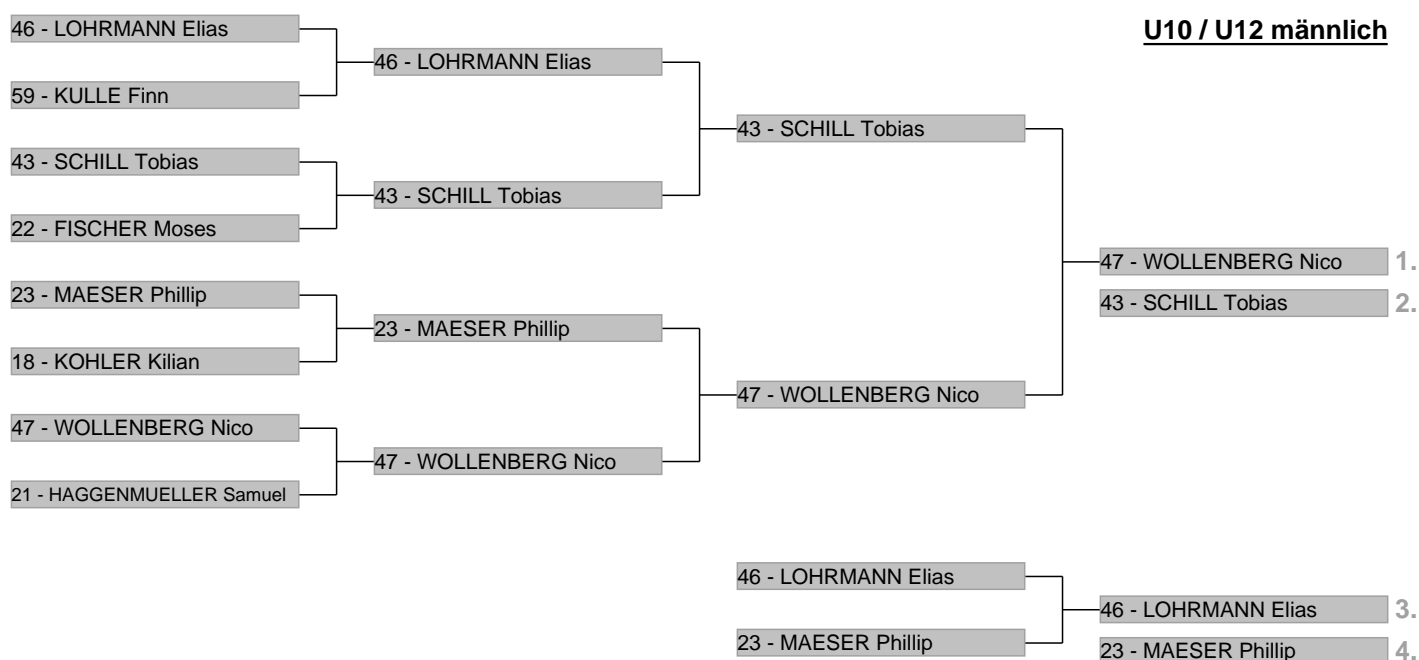

# Parallelslalom Allgäuer Nord Meisterschaften

## Veranstaltungsdaten

---

Disziplin	<b>Parallel-Slalom</b>
Veranstalter	<b>Allgäuer Skiverband - Region Nord</b>
Ausrichter	<b>Förderverein Allgäuer Skiverband Nord</b>
Strecke	<b>Geschwendlift 1</b>
Höhe Start	<b>1055 m</b>
Höhe Ziel	<b>1015 m</b>
Höhendifferenz	<b>40 m</b>
Streckenlänge	<b>300 m</b>
Schiedsrichter	<b>B. WINTERGERST</b>
Rennleiter	<b>H. KONRAD</b>
ChefZeitnahme	<b>B. WINTERGERST / W. KOHLER</b>
Trainervertreter	<b>F. GAA</b>
Streckenchef	<b>W. KOHLER</b>
Kurssetzer	<b>H. KONRAD</b>
AnzahlTore	<b>15</b>
Startzeit	<b>12:45</b>
Wetter	<b>sonnig</b>

## Teilnehmer-Baum