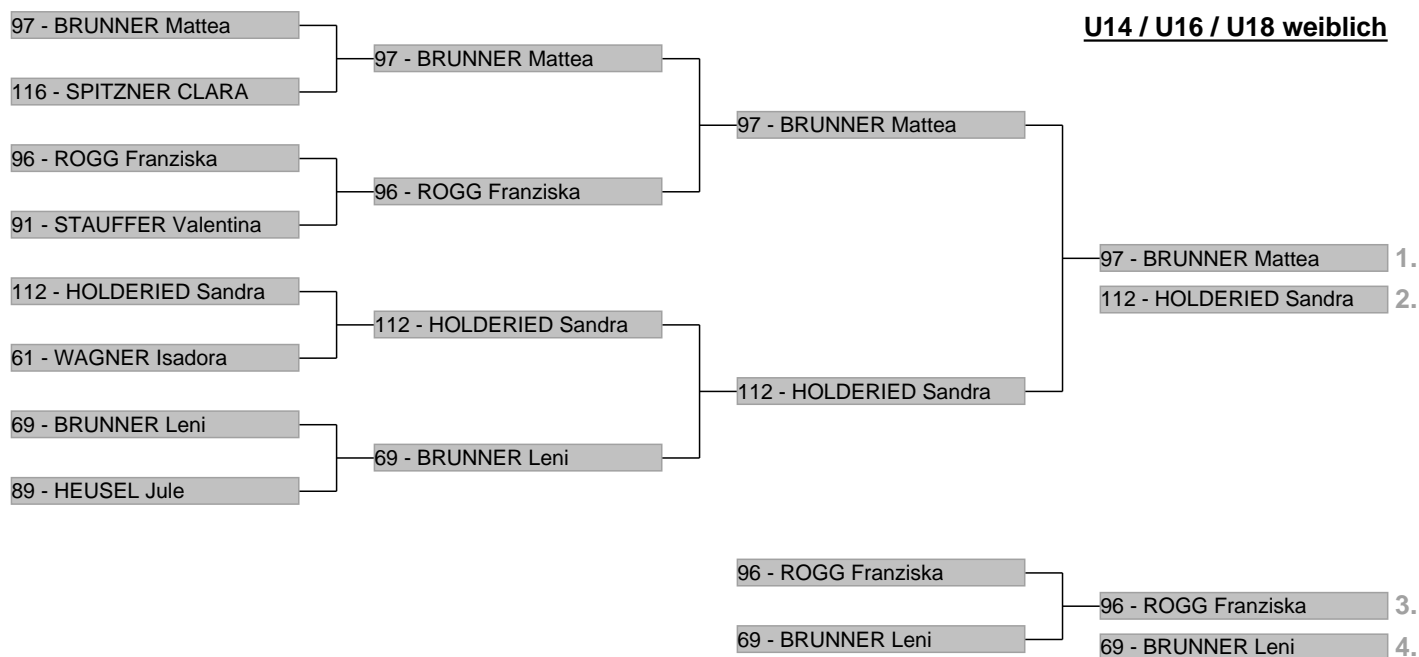

## Veranstaltungsdaten

---

Disziplin	<b>Parallel-Slalom</b>
Veranstalter	<b>Allgäuer Skiverband - Region Nord</b>
Ausrichter	<b>Förderverein Allgäuer Skiverband Nord</b>
Strecke	<b>Geschwendlift 1</b>
Höhe Start	<b>1055 m</b>
Höhe Ziel	<b>1015 m</b>
Höhendifferenz	<b>40 m</b>
Streckenlänge	<b>300 m</b>
Schiedsrichter	<b>B. WINTERGERST</b>
Rennleiter	<b>H. KONRAD</b>
ChefZeitnahme	<b>B. WINTERGERST / W. KOHLER</b>
Trainervertreter	<b>F. GAA</b>
Streckenchef	<b>W. KOHLER</b>
Kurssetzer	<b>H. KONRAD</b>
AnzahlTore	<b>15</b>
Startzeit	<b>12:45</b>
Wetter	<b>sonnig</b>

## Teilnehmer-Baum