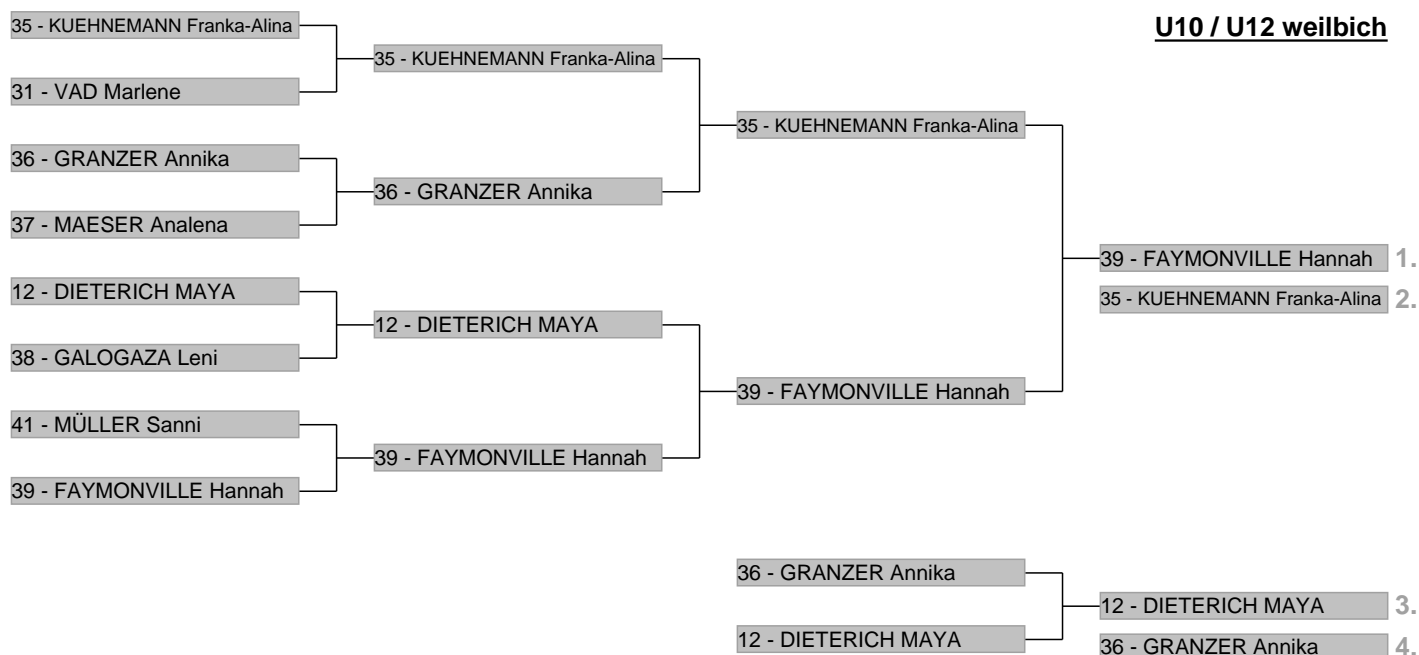

# Parallelslalom Allgäuer Nord Meisterschaften

## Veranstaltungsdaten

---

Disziplin	<b>Parallel-Slalom</b>
Veranstalter	<b>Allgäuer Skiverband - Region Nord</b>
Ausrichter	<b>Förderverein Allgäuer Skiverband Nord</b>
Strecke	<b>Geschwendlift 1</b>
Höhe Start	<b>1055 m</b>
Höhe Ziel	<b>1015 m</b>
Höhendifferenz	<b>40 m</b>
Streckenlänge	<b>300 m</b>
Schiedsrichter	<b>B. WINTERGERST</b>
Rennleiter	<b>H. KONRAD</b>
ChefZeitnahme	<b>B. WINTERGERST / W. KOHLER</b>
Trainervertreter	<b>F. GAA</b>
Streckenchef	<b>W. KOHLER</b>
Kurssetzer	<b>H. KONRAD</b>
AnzahlTore	<b>15</b>
Startzeit	<b>12:45</b>
Wetter	<b>sonnig</b>

## Teilnehmer-Baum