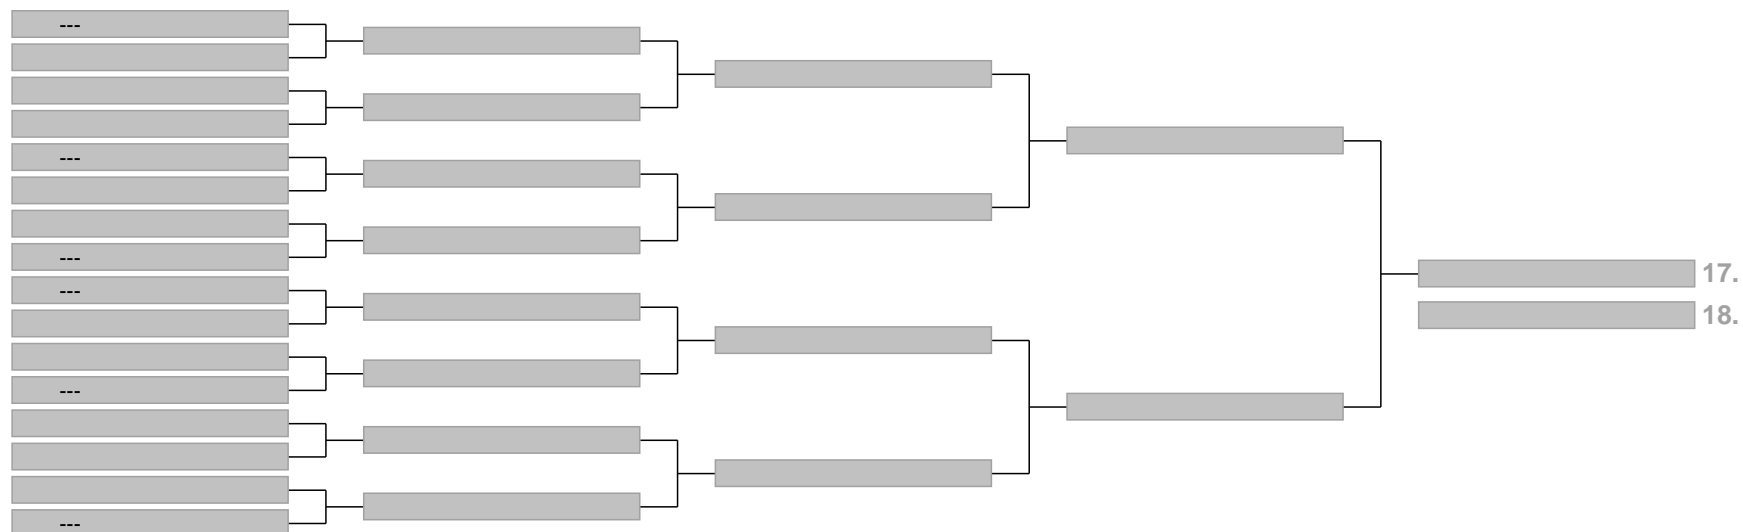

BaWü Meisterschaft Teamwettbewerb Parallelslalom

Team-Baum

BaWü Meisterschaft Teamwettbewerb Parallelsalom

Team-Baum

BaWü Meisterschaft Teamwettbewerb Parallelslalom

Teamliste

St-Nr	Teilnehmer	Ges	Jg	VB	Verein	Punkte
1	SSV West 1					
1	FRITZ Jana	W	05	SSV-West	TSG Reutlingen	25,00
2	BEUTER Mette	W	04	SSV-West	TSG Reutlingen	47,52
3	MAST Anna	W	04	SSV-West	SC Enzkloesterle	48,24
4	HEUSEL Cedric	M	04	SSV-West	TSG Reutlingen	11,29
5	KRAUSS Lukas	M	05	SSV-West	SSC Schwenningen	16,97
2	SSV Ost 1					
6	REISER Rosa	W	06	SSV-Ost	TSV Weilheim-Teck	52,00
7	SCHMID Emma	W	04	SSV-Ost	DAV Ulm	65,53
8	OFFENWANGER Nico	M	05	SSV-Ost	SZ Ehingen	55,70
9	SACHSENMAIER David	M	06	SSV-Ost	SV Schwaebisch Gmuend	62,63
10	SCHWEISS Paul	M	06	SSV-Ost	SVL Kirchheim	112,42
3	SVS West 1					
11	HECHT Greta	W	06	SVS-West	Skiteam Freiburg	53,38
12	MANGLER Finja	W	06	SVS-West	SC Todtnauberg	91,12
13	BURGER Pirmin	M	05	SVS-West	SZ Elzach	44,11
14	SCHERER Leo	M	06	SVS-West	Skiteam Freiburg	49,28
15	WIESLER Moritz	M	06	SVS-West	SC Muenstertal	85,04
4	SVS Nord 1					
16	SCHWEIGER Vivien	W	04	SVS-Nord	SC Oberkirch	57,15
17	VALASEK Emilia	W	06	SVS-Nord	SC Offenburg	74,38
18	KIEFER Max	M	04	SVS-Nord	SC Oberkirch	50,47
19	EHRET Louis	M	05	SVSN	SC Pforzheim	78,83
20	BECKER Luca	M	06	SVSN	Rheinbrueder Karlsruhe	122,21
5	SSV Süd 1					
21	VOHRER Anna	W	04	SSV-Süd	SZ Leutkirch	27,66
22	ZEHLE Jule	W	04	SSV-Süd	SC Buchhorn	35,48
23	ILLIG Laila	W	06	SSV-Süd	WSV Isny	44,06
24	NUBER David	M	05	SSV-Süd	SV Ravensburg	82,23
25	SEEGER Paul	M	07	SSV-Süd	SZ Leutkirch	142,45
6	SVS Ost 1					
26	PANDURITSCH Alessia	W	05	SVS-Ost	TUS Gutach	36,79
27	HAAKE Julia	W	04	SVS-Ost	SC Konstanz	82,04
28	BIRKENBERGER Paula	W	04	SVS-Ost	SC Loeffingen	94,17
29	HARTMANN Paul	M	06	SVS-Ost	TUS Gutach	84,30
30	WESCHMANN Maxime	M	05	SVS-Ost	SC Konstanz	131,96