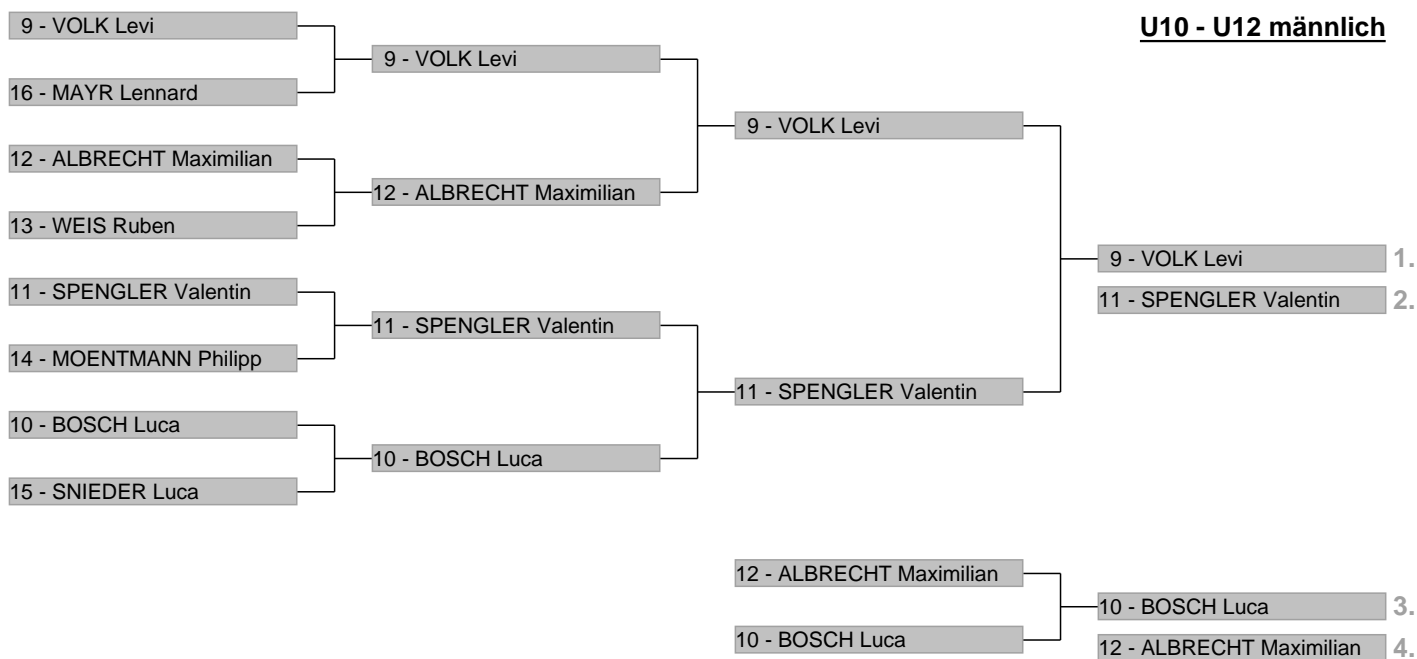

Teilnehmer-Baum