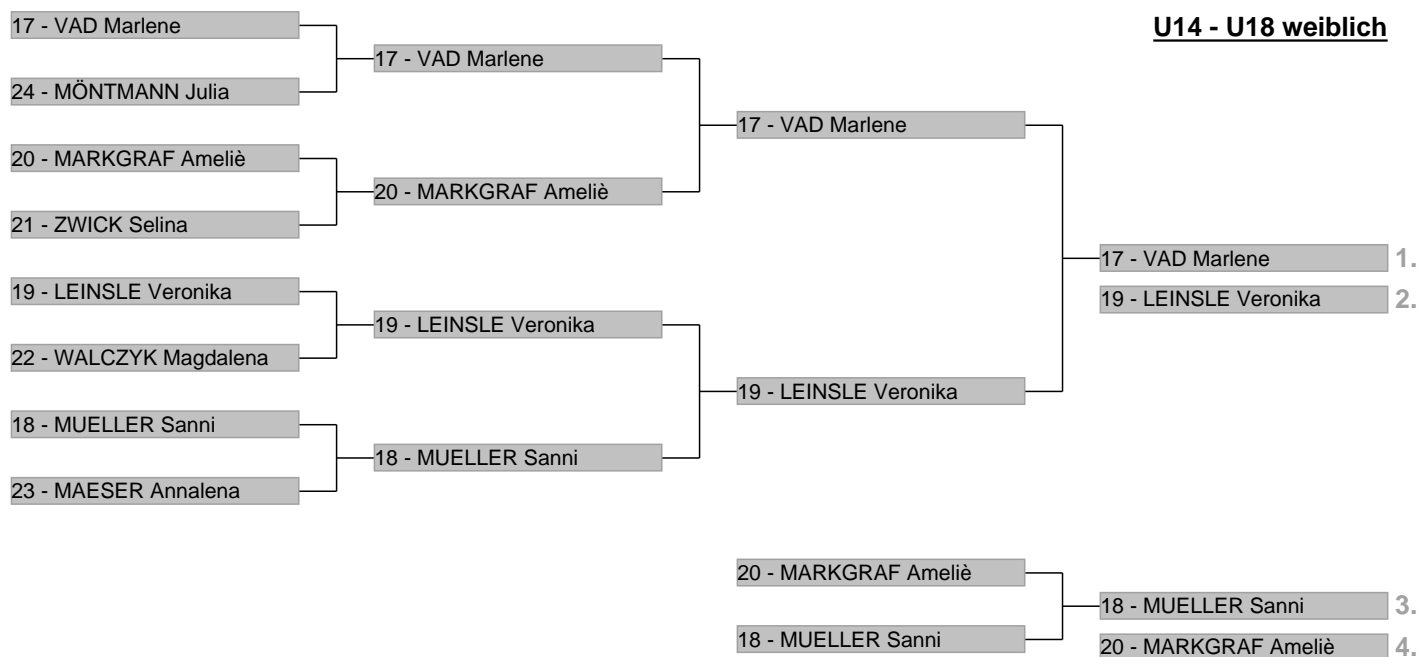

Teilnehmer-Baum

Teilnehmerliste

St-Nr	Teilnehmer	Ges	Jg	VB	Verein	Quali-Zeit
U10 - U12 weiblich						
1	HOLZHEU Holly	W	10	BSV-ASV	RG BURIG MINDELHEIM	53,31
2	FISCHER Zoe	W	11	BSV-ASV	RG BURIG MINDELHEIM	54,11
3	DAMES Mira	W	10	BSV-ASV	RG BURIG MINDELHEIM	55,08
4	LACCONI Ester	W	13	BSV-ASV	SC KOENIGSBRUNN	55,19
5	LACCONI Tanja	W	10	BSV-ASV	SC KOENIGSBRUNN	56,07
6	ALBRECHT Lena	W	11	BSV-ASV	TSV WIGGENSBACH	57,19
7	BARTELS Leonie	W	12	BSV-ASV	SC KOENIGSBRUNN	58,11
8	KOHLER Luisa	W	12	BSV-ASV	SSV WILDPOLDSRIED	59,25
U10 - U12 männlich						
9	VOLK Levi	M	10	BSV-ASV	SSV MARKT RETTENBACH	53,42
10	BOSCH Luca	M	10	BSV-ASV	SSV MARKT RETTENBACH	53,64
11	SPENGLER Valentin	M	10	BSV-ASV	SC ICHENHAUSEN	54,55
12	ALBRECHT Maximilian	M	13	BSV-ASV	TSV WIGGENSBACH	56,66
13	WEIS Ruben	M	11	BSV-ASV	SC MARKTOBERDORF	57,84
14	MOENTMANN Philipp	M	10	BSV-ASV	RG BURIG MINDELHEIM	58,45
15	SNIEDER Luca	M	11	BSV-ASV	SC MARKTOBERDORF	58,99
16	MAYR Lennard	M	13	BSV-ASV	DJK LEITERSHOFEN	59,51
U14 - U18 weiblich						
17	VAD Marlene	W	08	BSV-ASV	FC BENNINGEN SKI	51,61
18	MUELLER Sanni	W	08	BSV-ASV	RG BURIG MINDELHEIM	52,18
19	LEINSLE Veronika	W	09	BSV-ASV	SSV MARKT RETTENBACH	52,83
20	MARKGRAF Ameliè	W	09	BSV-ASV	SC KOENIGSBRUNN	53,72
21	ZWICK Selina	W	04	BSV-ASV	SC MARKTOBERDORF	55,04
22	WALCZYK Magdalena	W	06	BSV-ASV	SC KOENIGSBRUNN	55,19
23	MAESER Annalena	W	07	BSV-ASV	TSV WIGGENSBACH	57,85
24	MÖNTMANN Julia	W	08	BSV-ASV	RG BURIG MINDELHEIM	58,42
U14 - U18 männlich						
25	SCHILL Tobias	M	07	BSV-ASV	SC KAUFBEUREN	47,21
26	BSCHORR Manuel	M	05	BSV-ASV	SC KOENIGSBRUNN	47,93
27	PETRICH Tizian	M	06	BSV-ASV	RG BURIG MINDELHEIM	49,15
28	KUCHENBAUR Fabian	M	06	BSV-ASV	SC KOENIGSBRUNN	49,37
29	FISCHER Moses	M	09	BSV-ASV	RG BURIG MINDELHEIM	50,81
30	RADL Marvin	M	05	BSV-ASV	RG BURIG MINDELHEIM	50,88
31	KULLE Finn	M	08	BSV-ASV	SSV MARKT RETTENBACH	51,46
32	JANUSCHOWSKY Leo	M	07	BSV-ASV	SC MARKTOBERDORF	51,56 *)

*) Nachrücker für die ursprünglich qualifizierte Start-Nr. 104 WITSCHAS Sebastian U18 m Total 47,65 aufgrund Startverzicht!