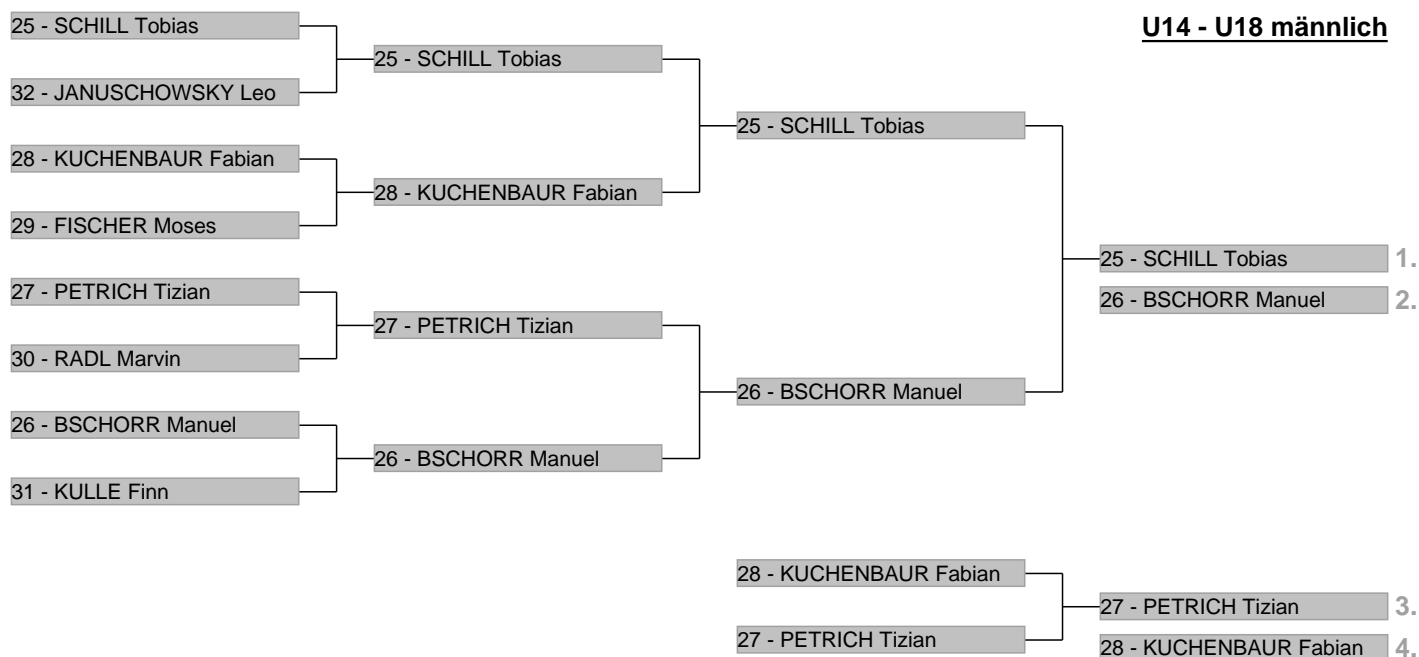

Teilnehmer-Baum

Teilnehmerliste

St-Nr	Teilnehmer	Ges	Jg	VB	Verein	Quali-Zeit
U10 - U12 weiblich						
1	HOLZHEU Holly	W	10	BSV-ASV	RG BURIG MINDELHEIM	53,31
2	FISCHER Zoe	W	11	BSV-ASV	RG BURIG MINDELHEIM	54,11
3	DAMES Mira	W	10	BSV-ASV	RG BURIG MINDELHEIM	55,08
4	LACCONI Ester	W	13	BSV-ASV	SC KOENIGSBRUNN	55,19
5	LACCONI Tanja	W	10	BSV-ASV	SC KOENIGSBRUNN	56,07
6	ALBRECHT Lena	W	11	BSV-ASV	TSV WIGGENSBACH	57,19
7	BARTELS Leonie	W	12	BSV-ASV	SC KOENIGSBRUNN	58,11
8	KOHLER Luisa	W	12	BSV-ASV	SSV WILDPOLDSRIED	59,25
U10 - U12 männlich						
9	VOLK Levi	M	10	BSV-ASV	SSV MARKT RETTENBACH	53,42
10	BOSCH Luca	M	10	BSV-ASV	SSV MARKT RETTENBACH	53,64
11	SPENGLER Valentin	M	10	BSV-ASV	SC ICHENHAUSEN	54,55
12	ALBRECHT Maximilian	M	13	BSV-ASV	TSV WIGGENSBACH	56,66
13	WEIS Ruben	M	11	BSV-ASV	SC MARKTOBERDORF	57,84
14	MOENTMANN Philipp	M	10	BSV-ASV	RG BURIG MINDELHEIM	58,45
15	SNIEDER Luca	M	11	BSV-ASV	SC MARKTOBERDORF	58,99
16	MAYR Lennard	M	13	BSV-ASV	DJK LEITERSHOFEN	59,51
U14 - U18 weiblich						
17	VAD Marlene	W	08	BSV-ASV	FC BENNINGEN SKI	51,61
18	MUELLER Sanni	W	08	BSV-ASV	RG BURIG MINDELHEIM	52,18
19	LEINSLE Veronika	W	09	BSV-ASV	SSV MARKT RETTENBACH	52,83
20	MARKGRAF Ameliè	W	09	BSV-ASV	SC KOENIGSBRUNN	53,72
21	ZWICK Selina	W	04	BSV-ASV	SC MARKTOBERDORF	55,04
22	WALCZYK Magdalena	W	06	BSV-ASV	SC KOENIGSBRUNN	55,19
23	MAESER Annalena	W	07	BSV-ASV	TSV WIGGENSBACH	57,85
24	MÖNTMANN Julia	W	08	BSV-ASV	RG BURIG MINDELHEIM	58,42
U14 - U18 männlich						
25	SCHILL Tobias	M	07	BSV-ASV	SC KAUFBEUREN	47,21
26	BSCHORR Manuel	M	05	BSV-ASV	SC KOENIGSBRUNN	47,93
27	PETRICH Tizian	M	06	BSV-ASV	RG BURIG MINDELHEIM	49,15
28	KUCHENBAUR Fabian	M	06	BSV-ASV	SC KOENIGSBRUNN	49,37
29	FISCHER Moses	M	09	BSV-ASV	RG BURIG MINDELHEIM	50,81
30	RADL Marvin	M	05	BSV-ASV	RG BURIG MINDELHEIM	50,88
31	KULLE Finn	M	08	BSV-ASV	SSV MARKT RETTENBACH	51,46
32	JANUSCHOWSKY Leo	M	07	BSV-ASV	SC MARKTOBERDORF	51,56 *)

*) Nachrücker für die ursprünglich qualifizierte Start-Nr. 104 WITSCHAS Sebastian U18 m Total 47,65 aufgrund Startverzicht!