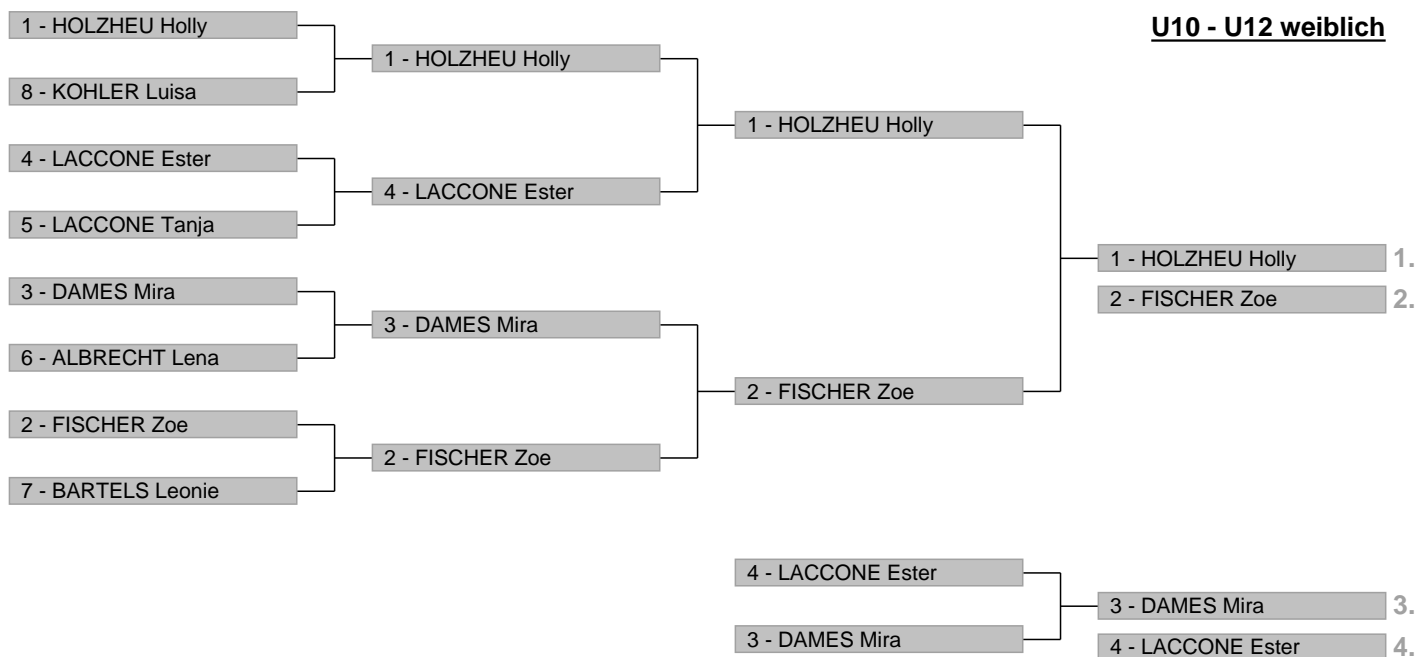

Teilnehmer-Baum