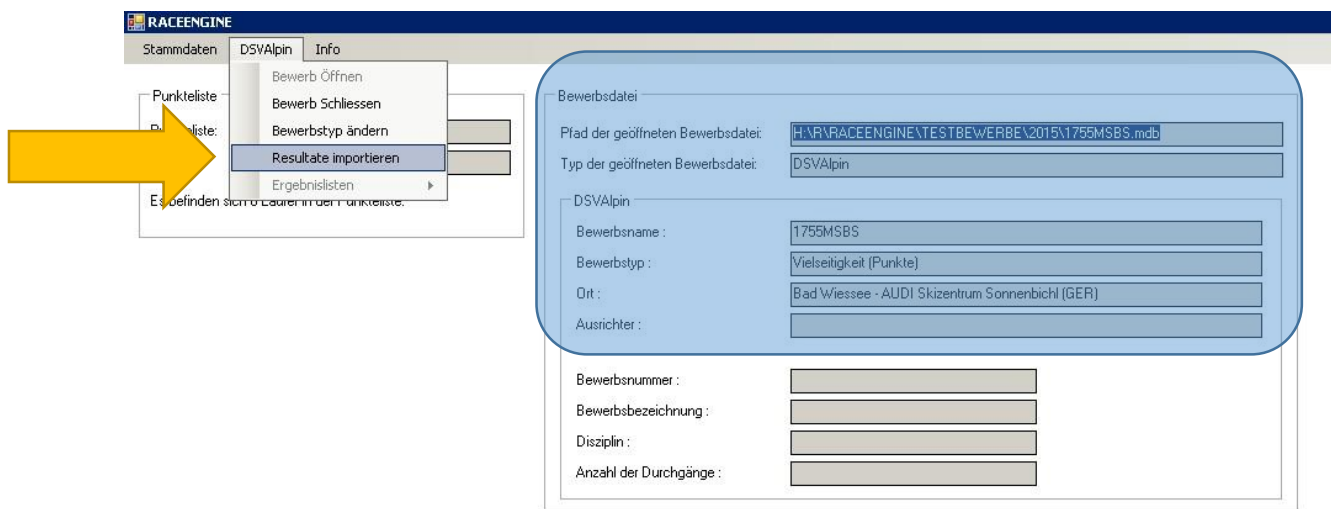

### 1. DSVALpin Bewerb öffnen

Wähle im Menü **DSVALpin** den Menüpunkt **Bewerb öffnen**.

Es öffnet sich im folgenden Verlauf ein Dateibrowser. Wähle darin Deine **DSVALpin Bewerbungsdatei** und klicke anschliessend auf den **Öffnen** Button.

## Erstellung von Teamwertungen

Nach dem Öffnen der Bewerbungsdatei siehst Du die Angaben zum Bewerb im zugehörigen Infoblock.

Wähle anschliessend im Menü **DSVALpin** den Menüpunkt **Resultate importieren**.