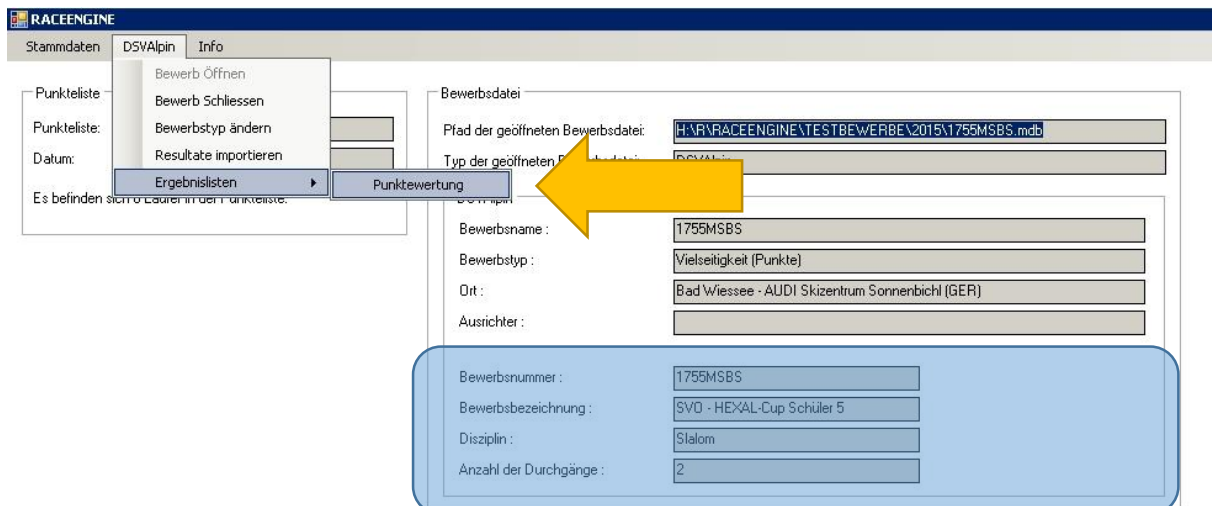

Es öffnet sich ein Fenster **DSVALpinResultateImportieren**. Wähle darin die **Disziplin**, deren Resultate Du importieren möchtest.

# Desktopanwendung Raceengine.NET

## Erstellung von Teamwertungen

Klicke anschliessend auf den **Resultate importieren Button**.

Nach dem Importieren der Resultate siehst Du die Angaben zur Disziplin im zugehörigen **Infoblock**.

Wähle nun im Menü DSVAlpin den Menüpunkt **Ergebnislisten | Punktwertung**.