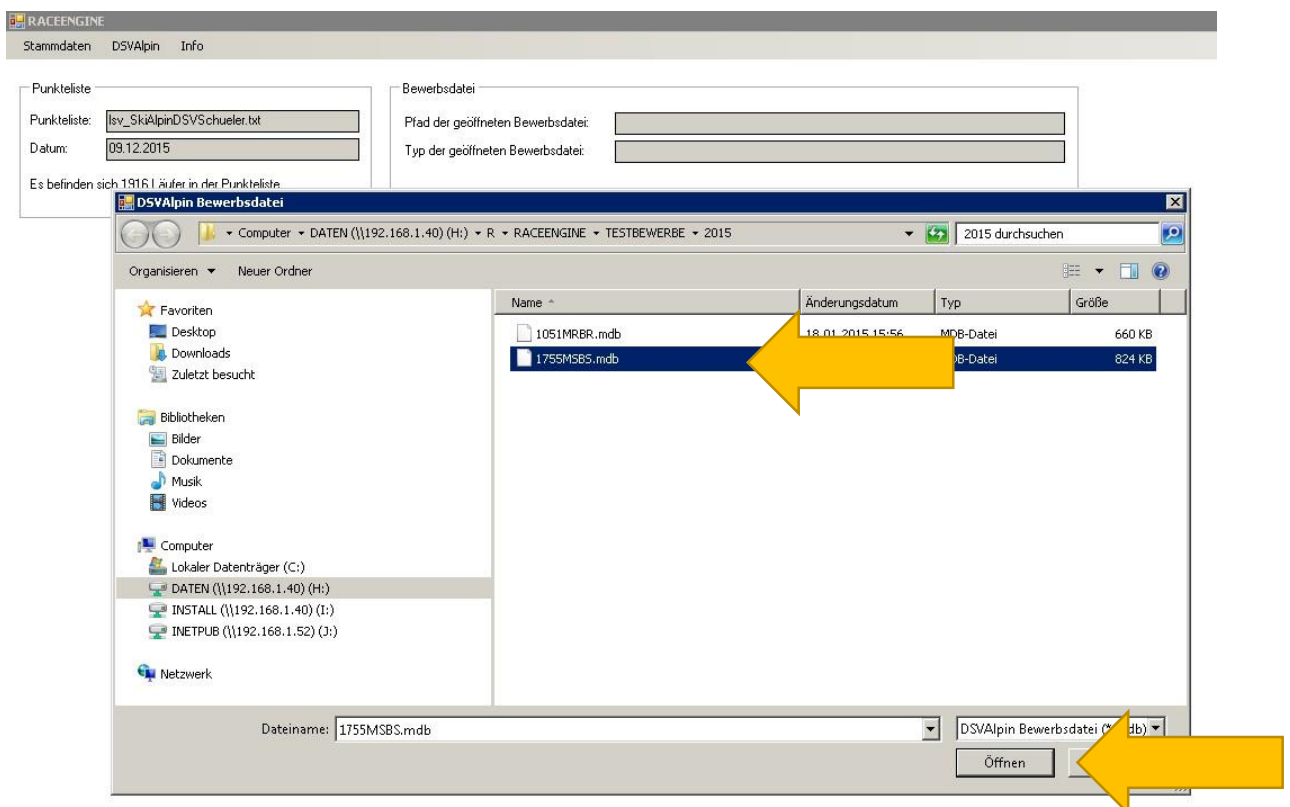

### 1. DSVALpin Bewerb öffnen

Wähle im Menü **DSVALpin** den Menüpunkt **Bewerb öffnen**.

Es öffnet sich im folgenden Verlauf ein Dateibrowser. Wähle darin Deine **DSVALpin Bewerbungsdatei** und klicke anschliessend auf den **Öffnen** Button.