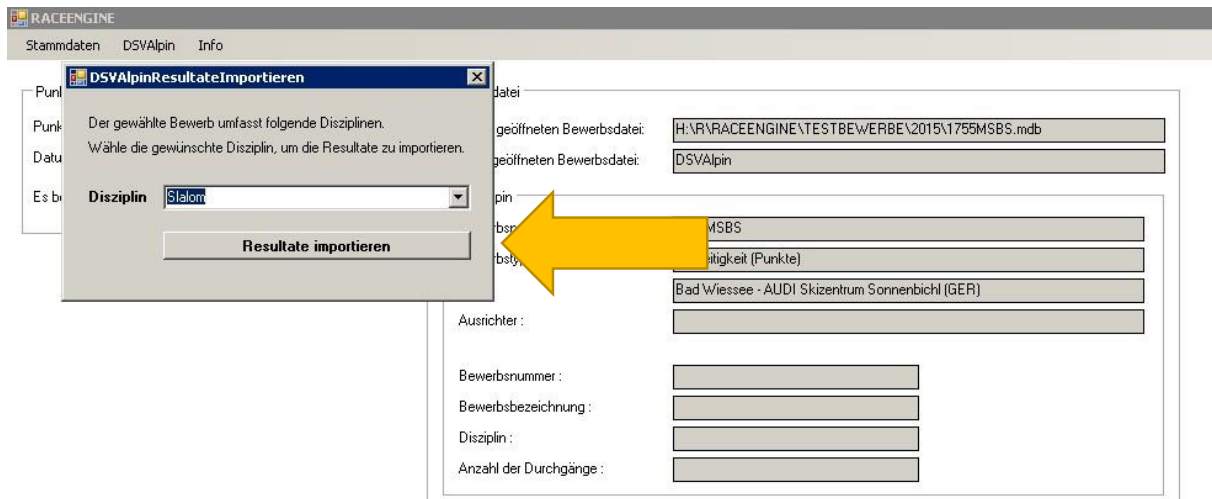

Desktopanwendung Raceengine.NET

Erstellung von Teamwertungen

Klicke anschliessend auf den **Resultate importieren Button**.