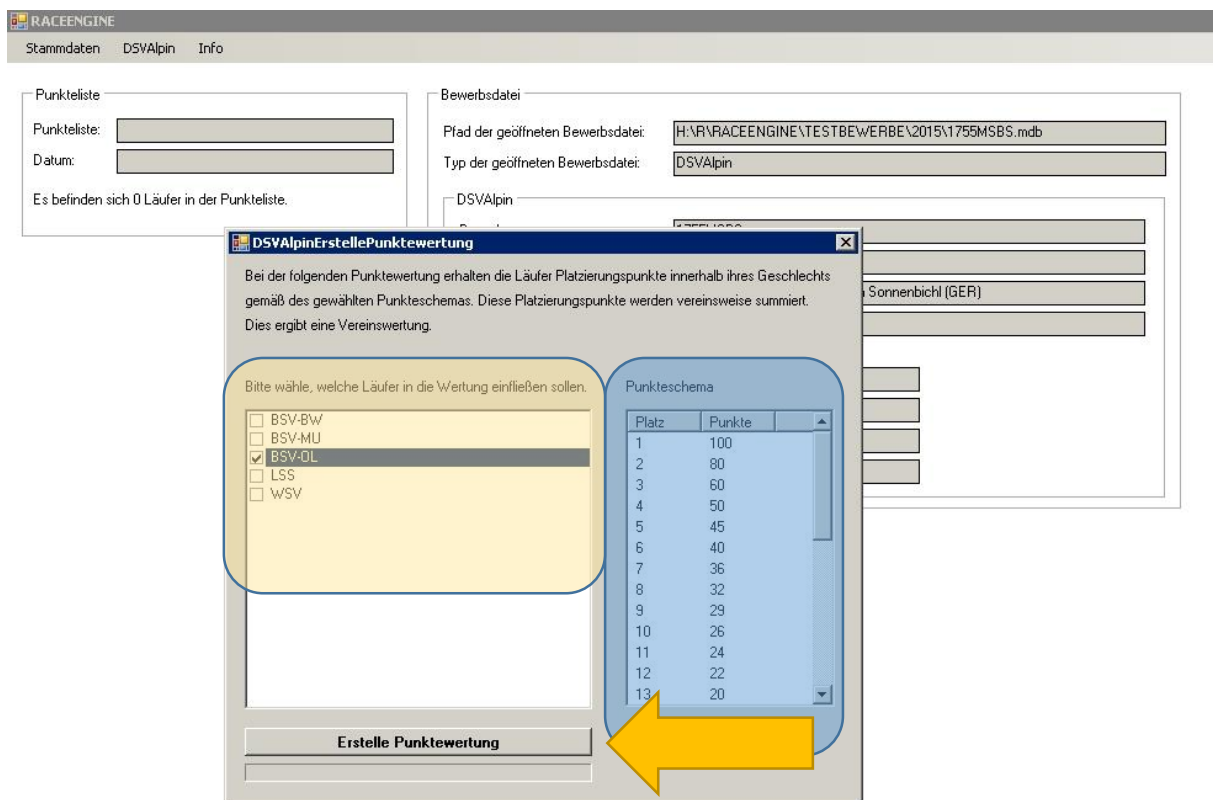

Desktopanwendung Raceengine.NET

Erstellung von Teamwertungen

Es erscheint das Fenster **DSVAlpinErstellePunktewertung**.

Zur Erstellung der Punktewertungen wird das im **rechten Bereich** hinterlegte Punkteschema verwendet.

Im **linken Bereich** wählst Du die Regionen, deren Läufer in die Punktewertung einfließen sollen.

Klicke dann auf den **Button Erstelle Punktewertung**.