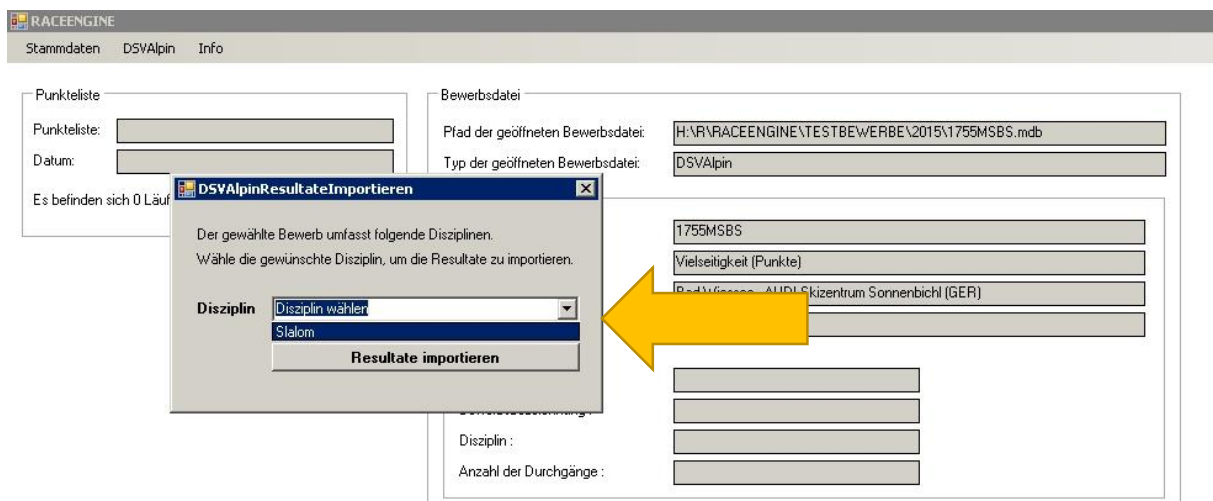

### 1. DSVALpin Bewerb öffnen

Wähle im Menü **DSVALpin** den Menüpunkt **Bewerb öffnen**.

Es öffnet sich im folgenden Verlauf ein Dateibrowser. Wähle darin Deine **DSVALpin Bewerbungsdatei** und klicke anschliessend auf den **Öffnen** Button.

# Desktopanwendung Raceengine.NET

## Erstellung von Teamwertungen

Nach dem Öffnen der Bewerbungsdatei siehst Du die Angaben zum Bewerb im zugehörigen Infoblock.

Wähle anschliessend im Menü **DSVALpin** den Menüpunkt **Resultate importieren**.

Es öffnet sich ein Fenster **DSVALpinResultateImportieren**. Wähle darin die **Disziplin**, deren Resultate Du importieren möchtest.