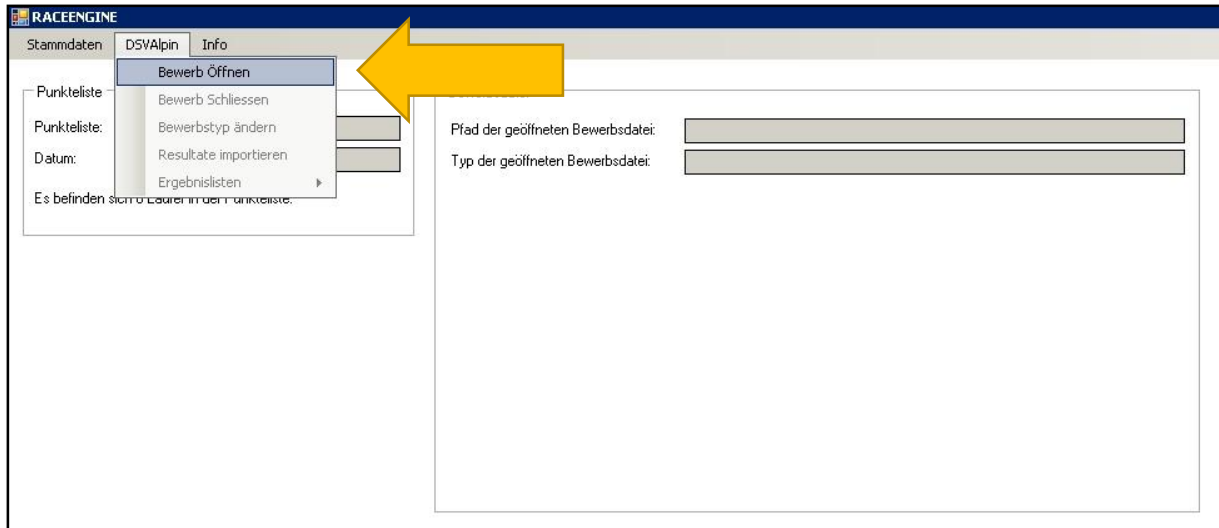

Desktopanwendung Raceengine.NET

Erstellung von Teamwertungen

1. DSVALpin Bewerb öffnen

Wähle im Menü **DSVALpin** den Menüpunkt **Bewerb öffnen**.